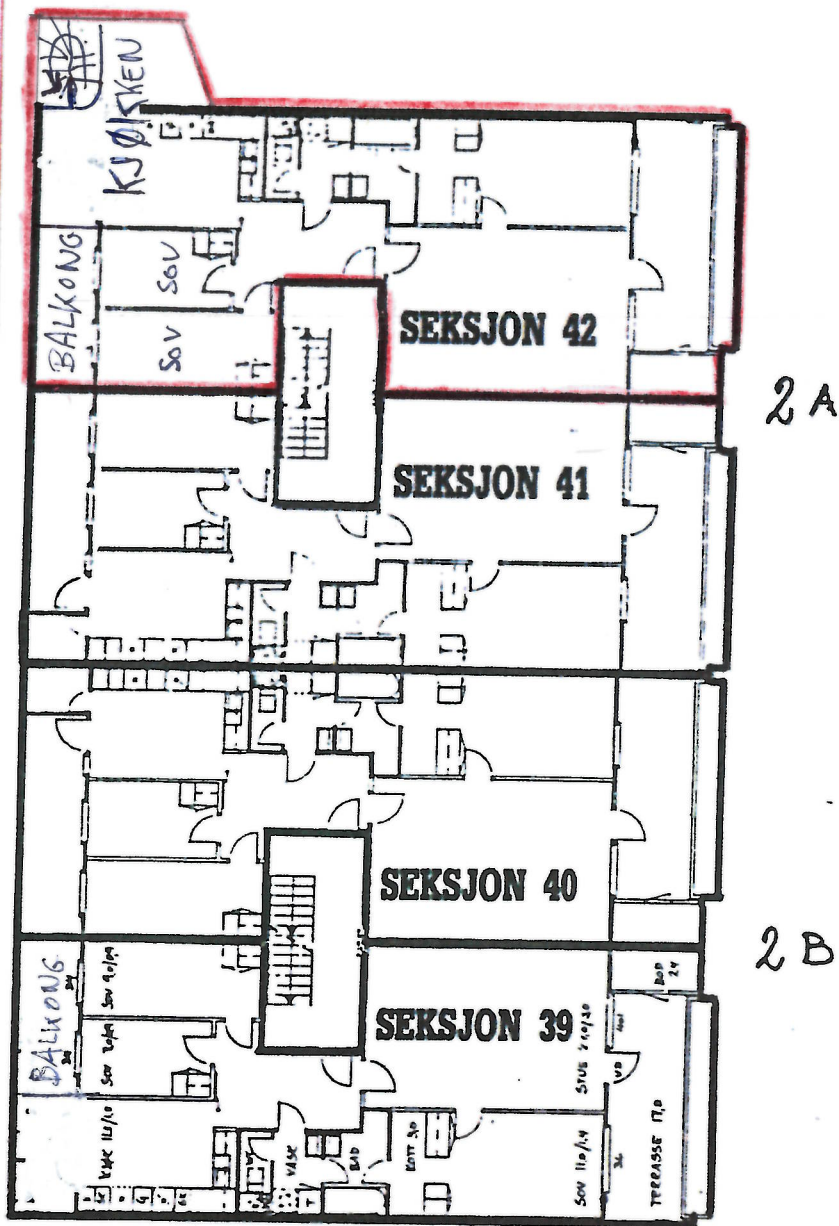

SAMEIET KRAGSKOGEN TERRASSE

GÅRDSNUMMER 27 BRUKSNUMMER 2239 OSLO

ADRESSE OLAV AUKRUSTS VEI 2A OG 2B

ETASJE NR. 3 | SEKSJON NR. 39 - 42