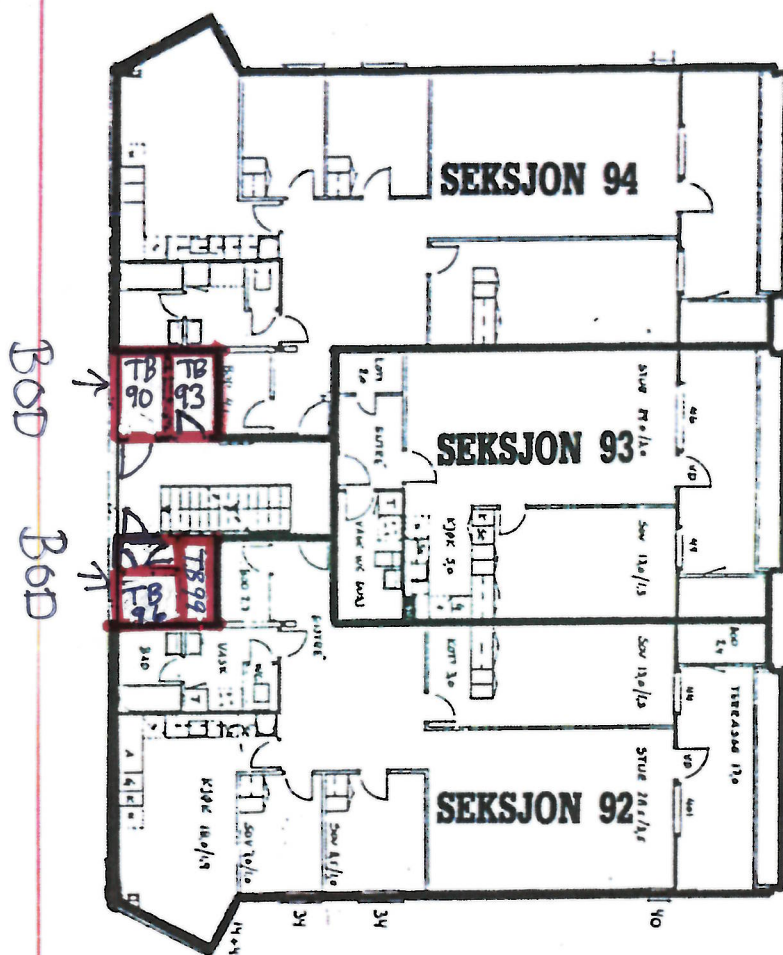

SEKSJON NR. 80 - 82

SAMEIET KRAGSKOGEN TERRASSE

GÅRDSNUMMER 27 BRUKSNUMMER 2239 OSLO

ADRESSE OLAV AUKRUSTS VEI 6

ETASJE NR. 1

SEKSJON NR. 83 - 85

BOD
BOD

SAMEIET KRAGSKOGEN TERRASSE
GÅRDSNUMMER 27 BRUKSNUMMER 2239 OSLO

ADRESSE OLAV AUKRUSTS VEI 6

ETASJE NR. 2

SEKSJON NR. 86 - 88

SAMEIET KRAGSKOGEN TERRASSE -
 GÅRDSNUMMER 27 BRUKSNUMMER 2239 OSLO

ADRESSE OLAV AUKRUSTS VEI 8

ETASJE NR. 3 U | SEKSJON NR. 89 - 91

SAMEIET KRAGSKOGEN TERRASSE