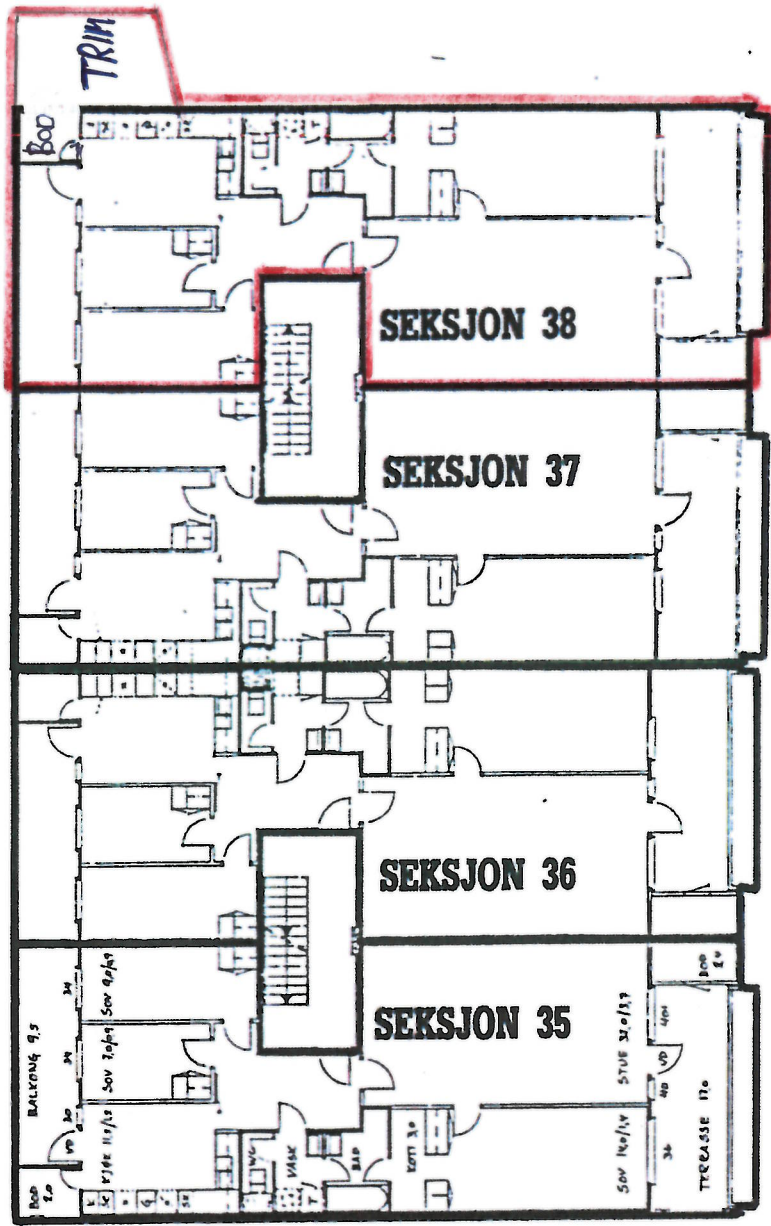

2A

2B

SAMEIET KRAGSKOGEN TERRASSE

GÅRDSNUMMER 27 BRUKSNUMMER 2239 OSLO

ADRESSE OLAV AUKRUSTS VEI 2 A OG 2 B

ETASJE NR. 1

SEKSJON NR. **31 - 34.**

2A