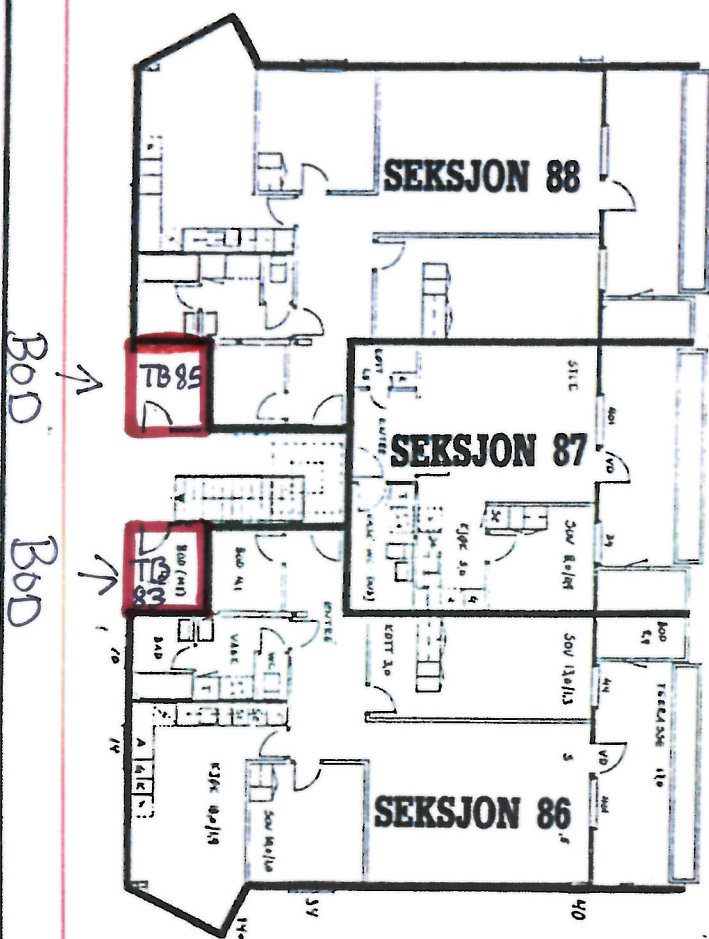

SEKSJON NR. 80 - 82

SAMEIET KRAGSKOGEN TERRASSE

GÅRDSNUMMER 27 BRUKSNUMMER 2239 OSLO

ADRESSE OLAV AUKRUSTS VEI 6

ETASJE NR. 1

SEKSJON NR. 83 - 85

BOD
BOD

SAMEIET KRAGSKOGEN TERRASSE
GÅRDSNUMMER 27 BRUKSNUMMER 2239 OSLO

ADRESSE OLAV AUKRUSTS VEI 6

ETASJE NR. 2

SEKSJON NR. 86 - 88

SAMEIET KRAGSKOGEN TERRASSE -
 GÅRDSNUMMER 27 BRUKSNUMMER 2239 OSLO

ADRESSE OLAV AUKRUSTS VEI 8

ETASJE NR. 3 U | SEKSJON NR. 89 - 91

SAMEIET KRAGSKOGEN TERRASSE