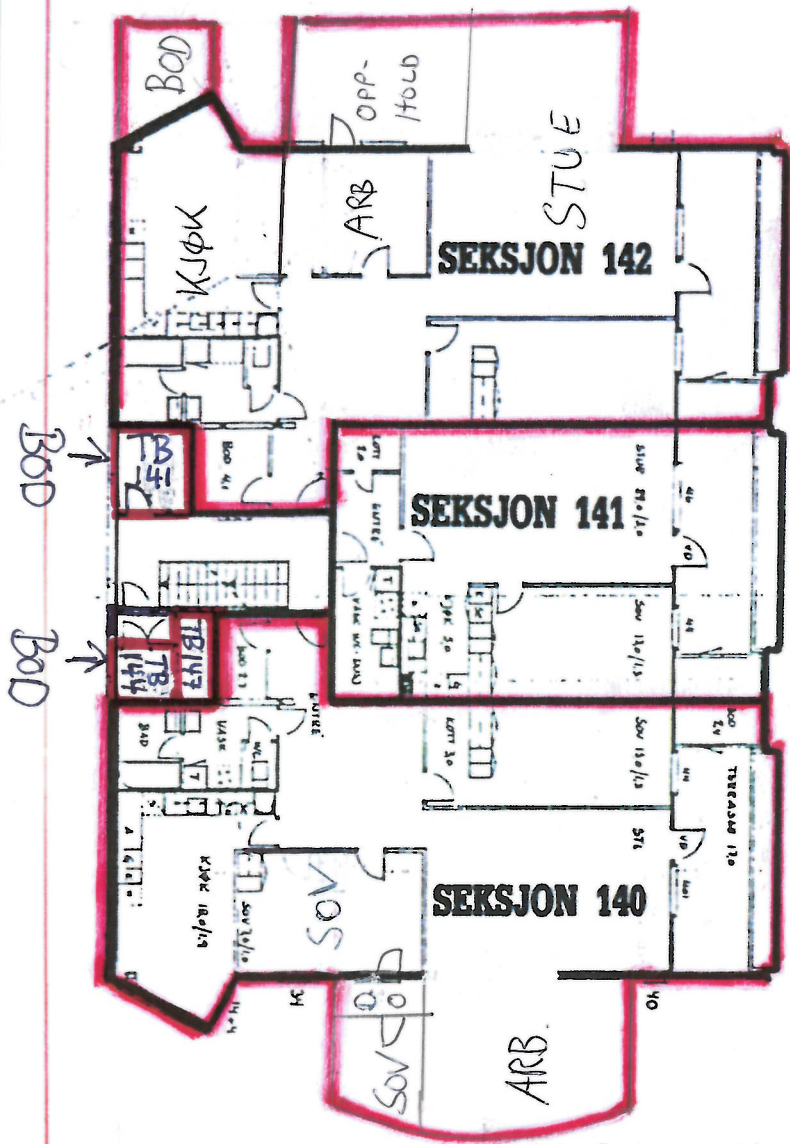

ADRESSE OLAV AUKRUSTS VEI 14

ETASJE NR. 2 U | SEKSJON NR. 131 - 133

SAMEIET KRAGSKOGEN TERRASSE
 GÅRDSNUMMER 27 BRUKSNUMMER 2239 OSLO

ADRESSE OLAV AUKRUSTS VEI 14

ETASJE NR. 1 U

SEKSJON NR. 134 - 136.

SAMEIET KRAGSKOGEN TERRASSE
GÅRDSNUMMER 27 BRUKSNUMMER 2239 OSLO
ADRESSE OLAV AUKRUSTS VEI 14
ETASJE NR. 1 SEKSJON NR. 137 - 139