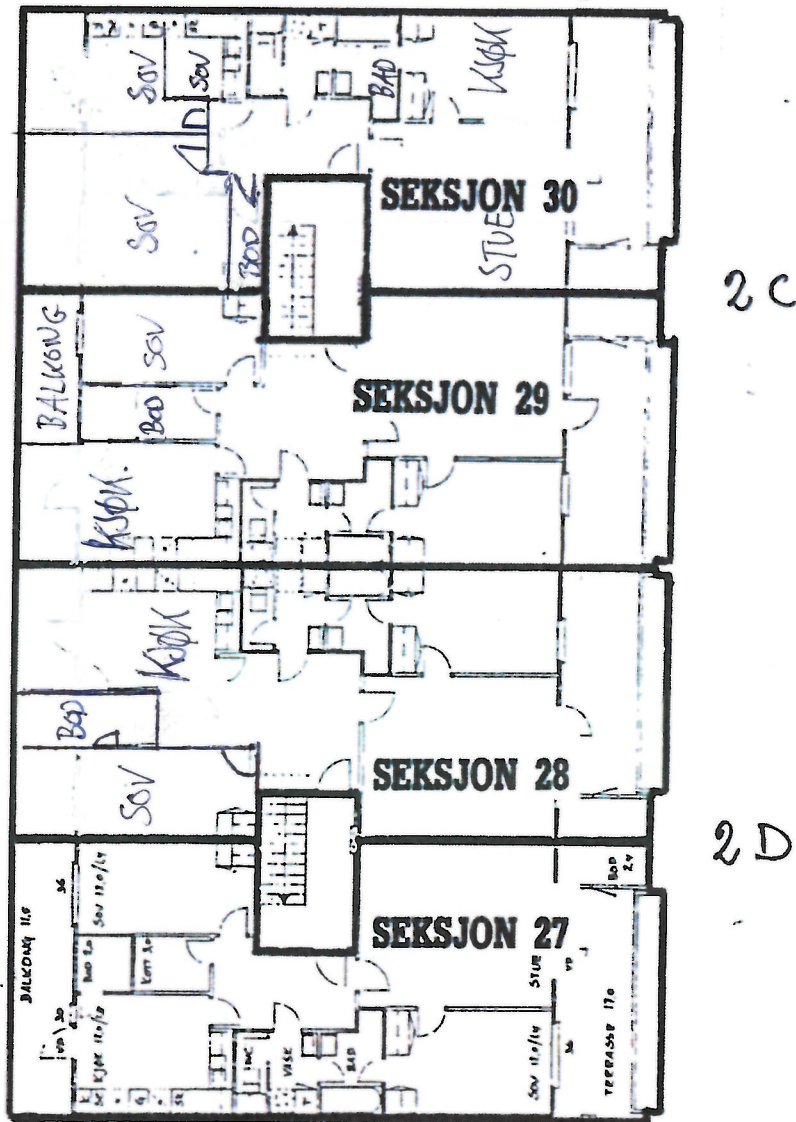

ETASJE NR. 2 | SEKSJON NR. 19-22

SAMEIET KRAGSKOGEN TERRASSE

GÅRDSNUMMER 27 BRUKSNUMMER 2239 OSLO

ADRESSE OLAV AUKRUSTS VEI 2C OG 2D

ETASJE NR. 3 | SEKSJON NR. 23 - 26

SAMEIET KRAGSKOGEN TERRASSE

GÅRDSNUMMER 27 BRUKSNUMMER 2239 OSLO