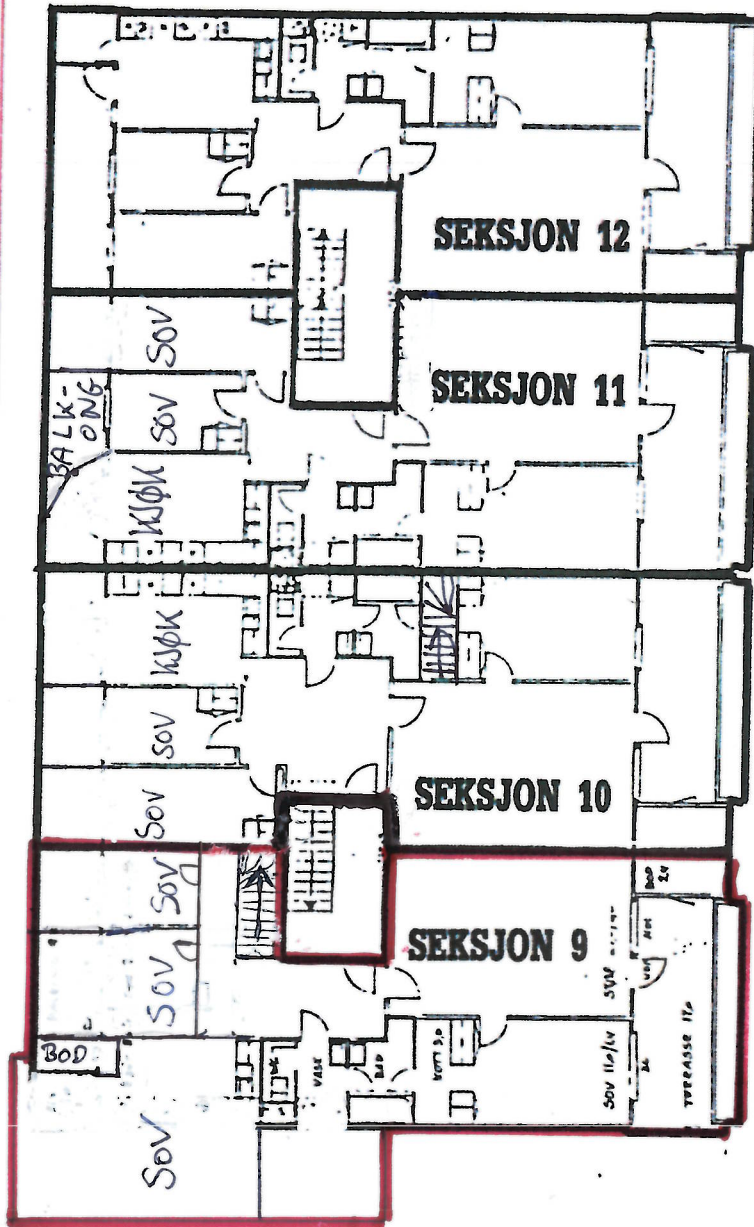

2E

2F

SAMEIET KRAGSKOGEN TERRASSE

GÅRDSNUMMER 27 BRUKSNUMMER 2239 OSLO

ADRESSE OLAV AUKRUSTS VEI 2E OG 2F

ETASJE NR. 3

SEKSJON NR. 9 - 12