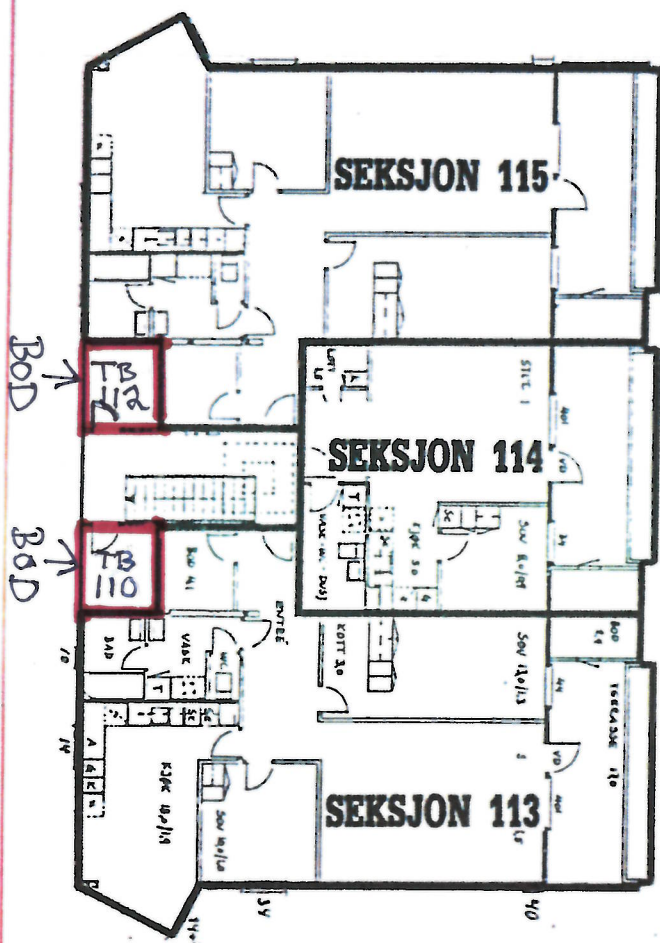

SAMEIET KRAGSKOGEN TERRASSE

GÅRDSNUMMER 27 BRUKSNUMMER 2239 OSLO

ADRESSE OLAV AUKRUSTS VEI 10

ETASJE NR. 2

SEKSJON NR. 113 - 115