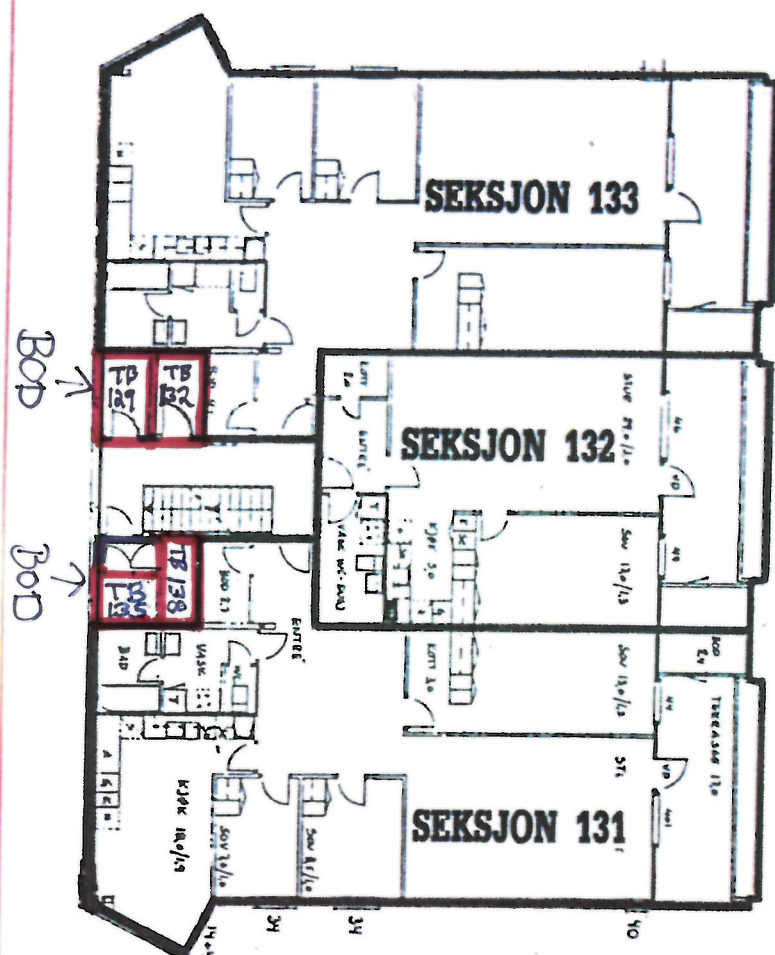

ADRESSE OLAV AUKRUSTS VEI 12

ETASJE NR. 1

SEKSJON NR. 125 - 127

SAMEIET KRAGSKOGEN TERRASSE
 GÅRDSNUMMER 27 BRUKSNUMMER 2239 OSLO

ADRESSE OLAV AUKRUSTS VEI 14

ETASJE NR. 3 U

SEKSJON NR. 128 - 130

SAMEIET KRAGSKOGEN TERRASSE
GÅRDSNUMMER 27 BRUKSNUMMER 2239 OSLO