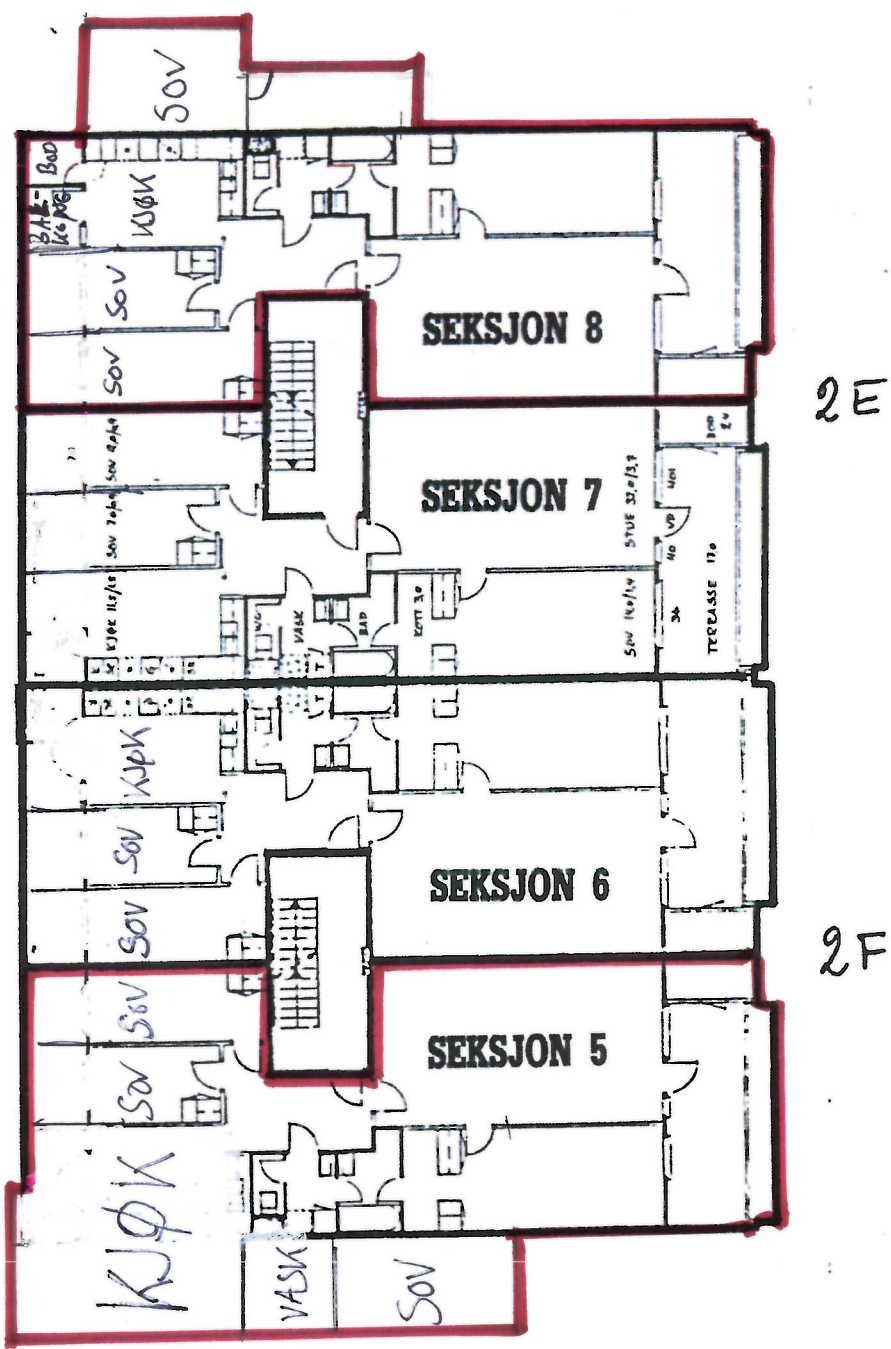

SAMEIET KRAGSKOGEN TERRASSE

GÅRDSNUMMER 27 BRUKSNUMMER 2239 OSLO

ADRESSE OLAV AUKRUSTS VEI 2E OG 2F

ETASJE NR. 2

SEKSJON NR. 5 - 8