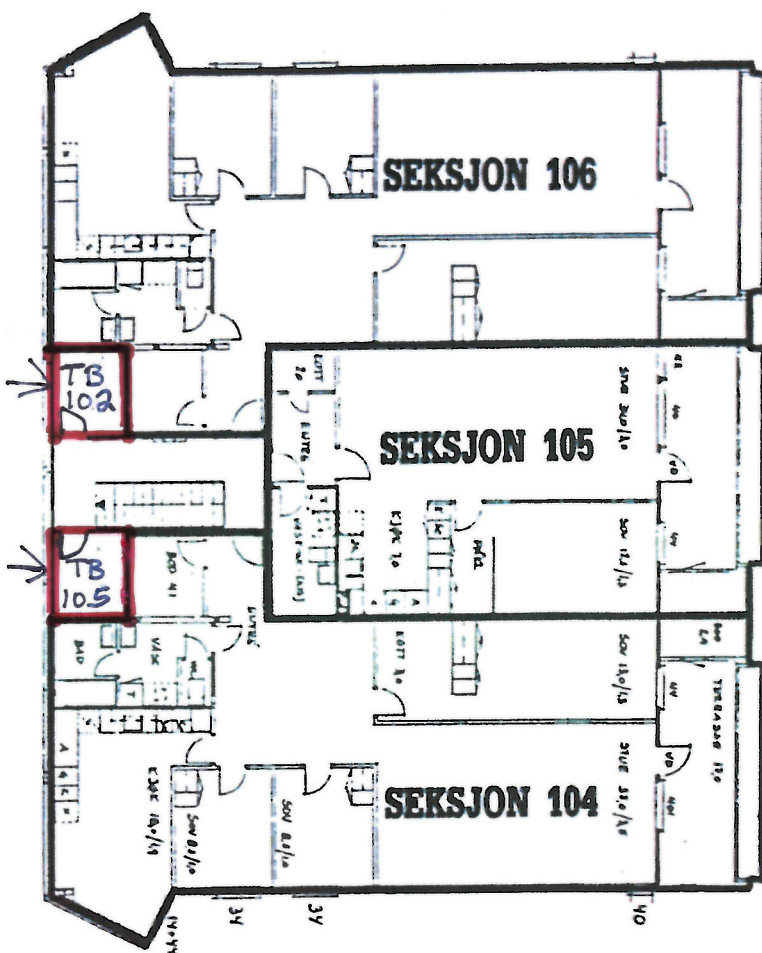

BOD

BOD

SAMEIET KRAGSKOGEN TERRASSE

GÅRDSNUMMER 27 BRUKSNUMMER 2239 OSLO

ADRESSE OLAV AUKRUSTS VEI 10

ETASJE NR. 2 U

SEKSJON NR. 104 - 106.