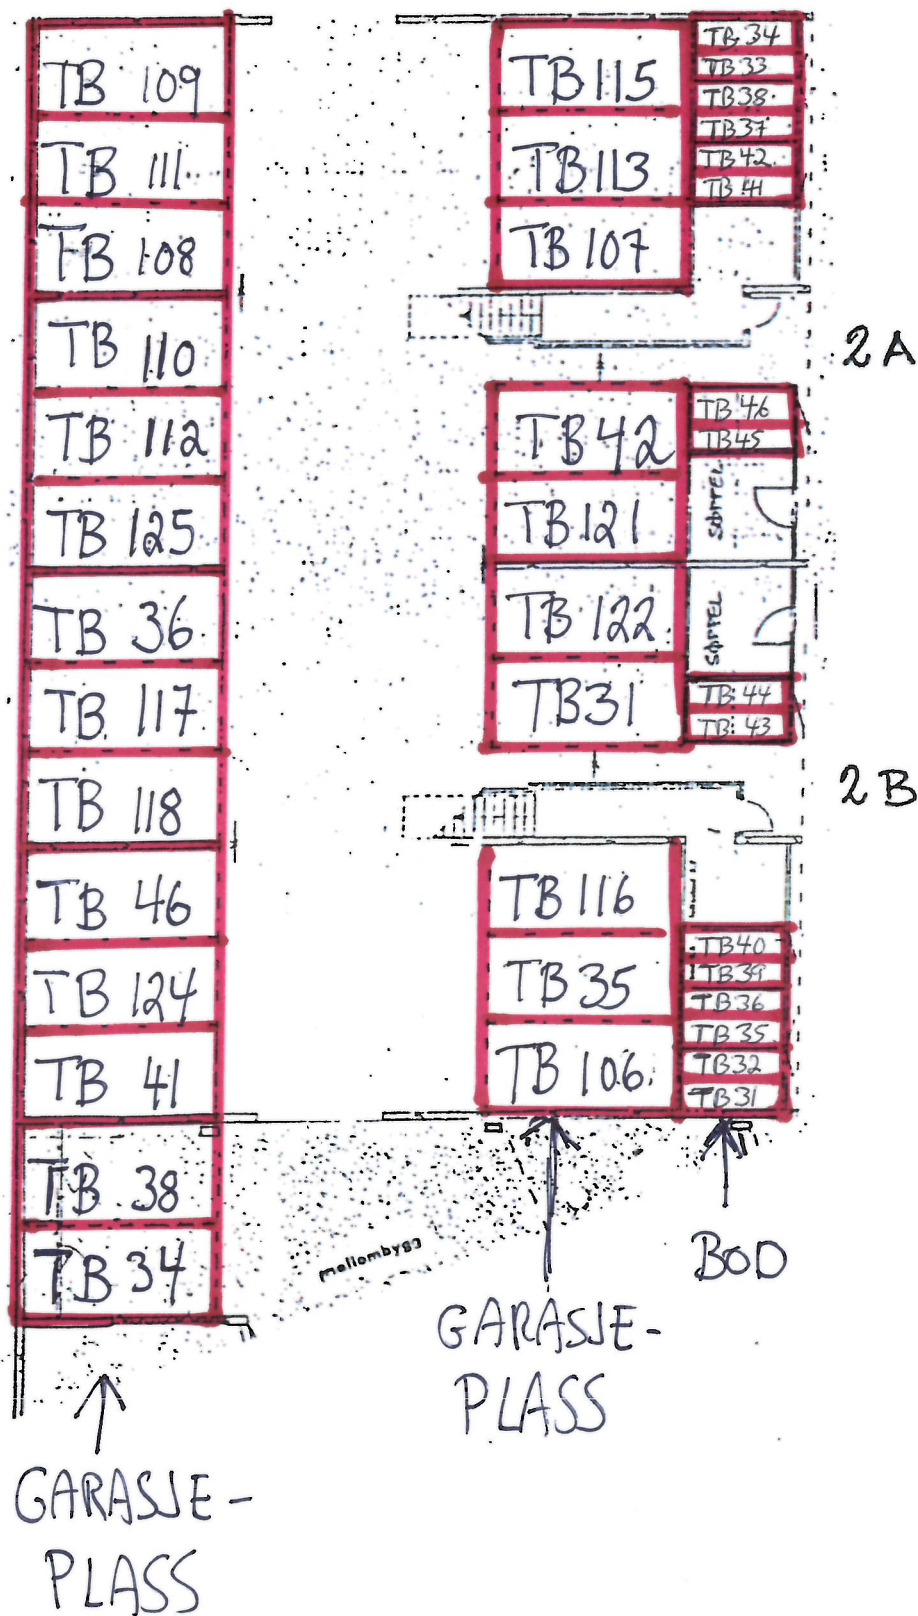

ETASJE NR. 2 | SEKSJON NR. 19-22

SAMEIET KRAGSKOGEN TERRASSE

GÅRDSNUMMER 27 BRUKSNUMMER 2239 OSLO

ADRESSE OLAV AUKRUSTS VEI 2C OG 2D

ETASJE NR. 3 | SEKSJON NR. 23 - 26

SAMEIET KRAGSKOGEN TERRASSE

GÅRDSNUMMER 27 BRUKSNUMMER 2239 OSLO

ADRESSE OLAV AUKRUSTS VEI 2C OG 2D

ETASJE NR. 4

SEKSJON NR. 27 - 30

SAMEIET KRAGSKOGEN TERRASSE
 GÅRDSNUMMER 27 BRUKSNUMMER 2239 OSLO
 ADRESSE OLAV AUKRUSTS VEI 2 A OG 2 B
 ETASJE NR. GARASJE | SEKSJON NR. _____