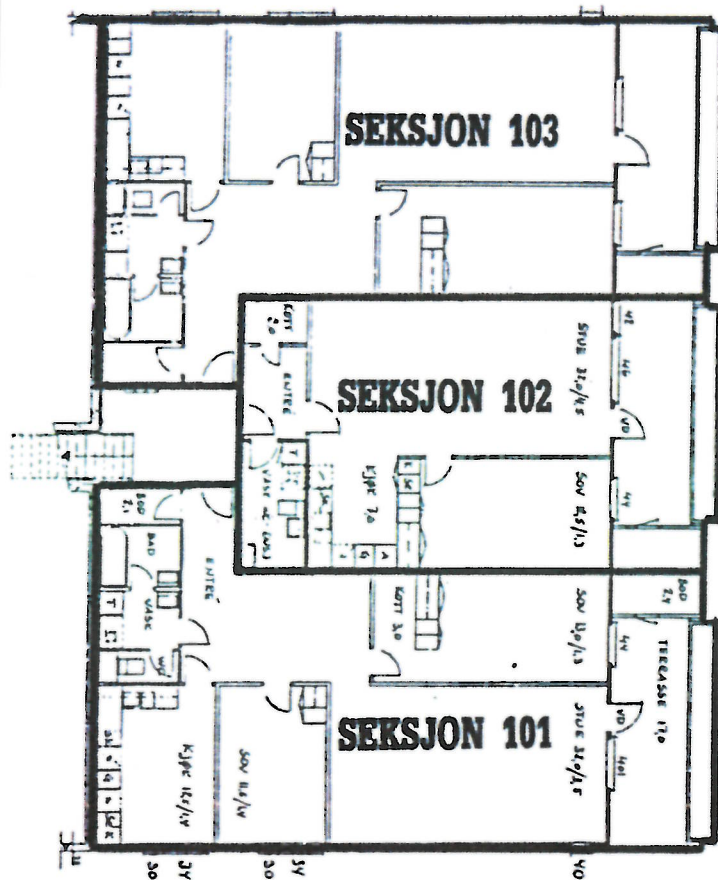

SEKSJON NR. 95 - 97

SAMEIET KRAGSKOGEN TERRASSE

GÅRDSNUMMER 27 BRUKSNUMMER 2239 OSLO

ADRESSE OLAV AUKRUSTS VEI 8

ETASJE NR. 1

SEKSJON NR. 98 - 100

SAMEIET KRAGSKOGEN TERRASSE

GÅRDSNUMMER 27 BRUKSNUMMER 2239 OSLO