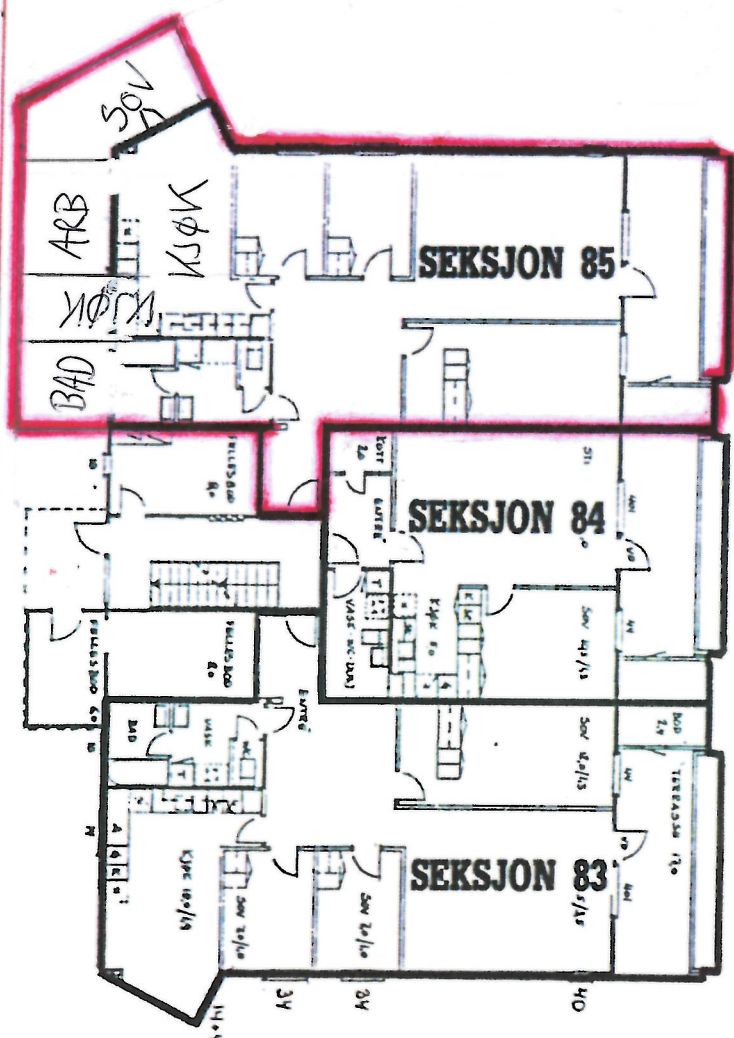

GÅRDSNUMMER 27 BRUKSNUMMER 2239 OSLO

ADRESSE OLAV AUKRUSTS VEI 6

ETASJE NR 2 II | SEKSJON NR 77 - 79

SAMEIET KRAGSKOGEN TERRASSE
GÅRDSNUMMER 27 BRUKSNUMMER 2239 OSLO

ADRESSE OLAV AUKRUSTS VEI 6

ETASJE NR. 1 U

SEKSJON NR. 80 - 82

SAMEIET KRAGSKOGEN TERRASSE

GÅRDSNUMMER 27 BRUKSNUMMER 2239 OSLO

ADRESSE OLAV AUKRUSTS VEI 6

ETASJE NR. 1

SEKSJON NR. 83 - 85

BOD
BOD

SAMEIET KRAGSKOGEN TERRASSE
GÅRDSNUMMER 27 BRUKSNUMMER 2239 OSLO