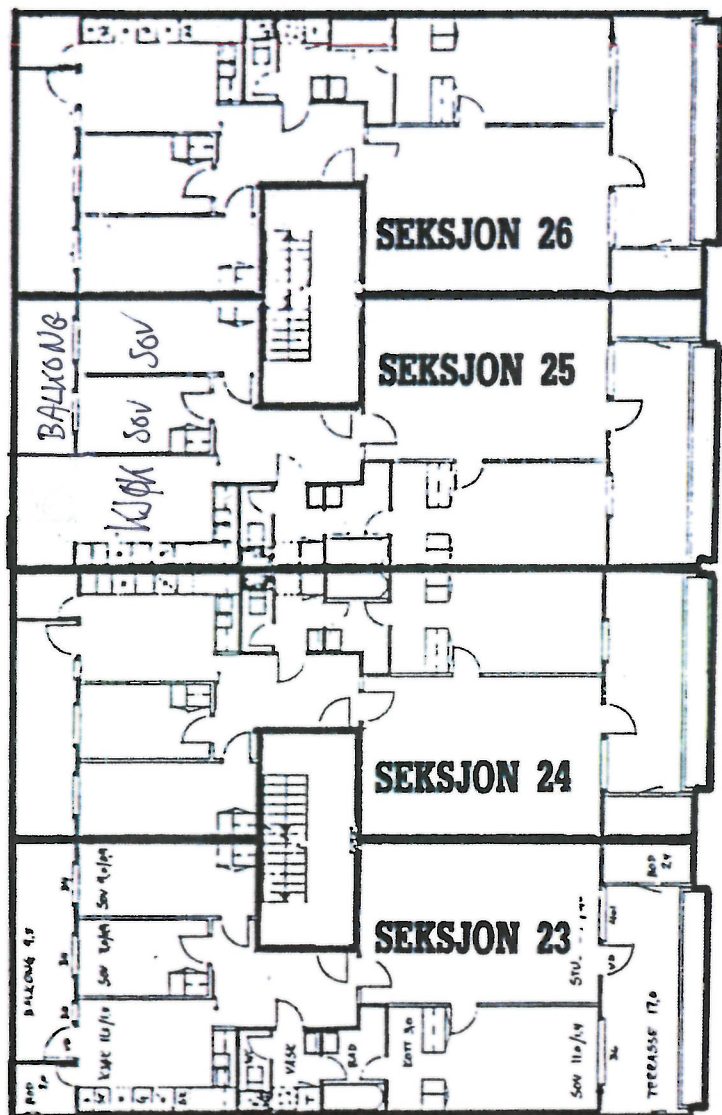

GÅRDSNUMMER 27 BRUKSNUMMER 2239 OSLO

ADRESSE OLAV AUKRUSTS VEI 2C OG 2D

ETASJE NR. 1

SEKSJON NR. 15 - 18

SAMEIET KRAGSKOGEN TERRASSE

GÅRDSNUMMER 27 BRUKSNUMMER 2239 OSLO

ADRESSE OLAV AUKRUSTS VEI 2 C OG 2 D

ETASJE NR. 2 | SEKSJON NR. 19-22

SAMEIET KRAGSKOGEN TERRASSE

GÅRDSNUMMER 27 BRUKSNUMMER 2239 OSLO

ADRESSE OLAV AUKRUSTS VEI 2C OG 2D

ETASJE NR. 3 | SEKSJON NR. 23 - 26

SAMEIET KRAGSKOGEN TERRASSE

GÅRDSNUMMER 27 BRUKSNUMMER 2239 OSLO