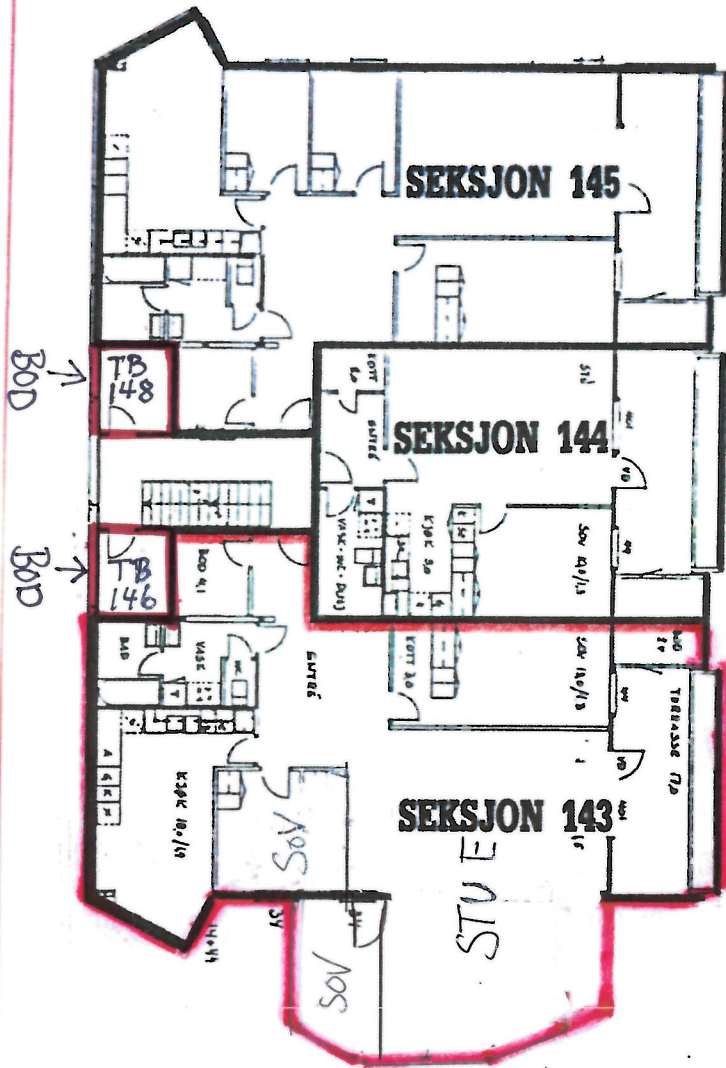

SAMEIET KRAGSKOGEN TERRASSE
GÅRDSNUMMER 27 BRUKSNUMMER 2239 OSLO

ADRESSE OLAV AUKRUSTS VEI 16

ETASJE NR. 1 U

SEKSJON NR. 143 - 145