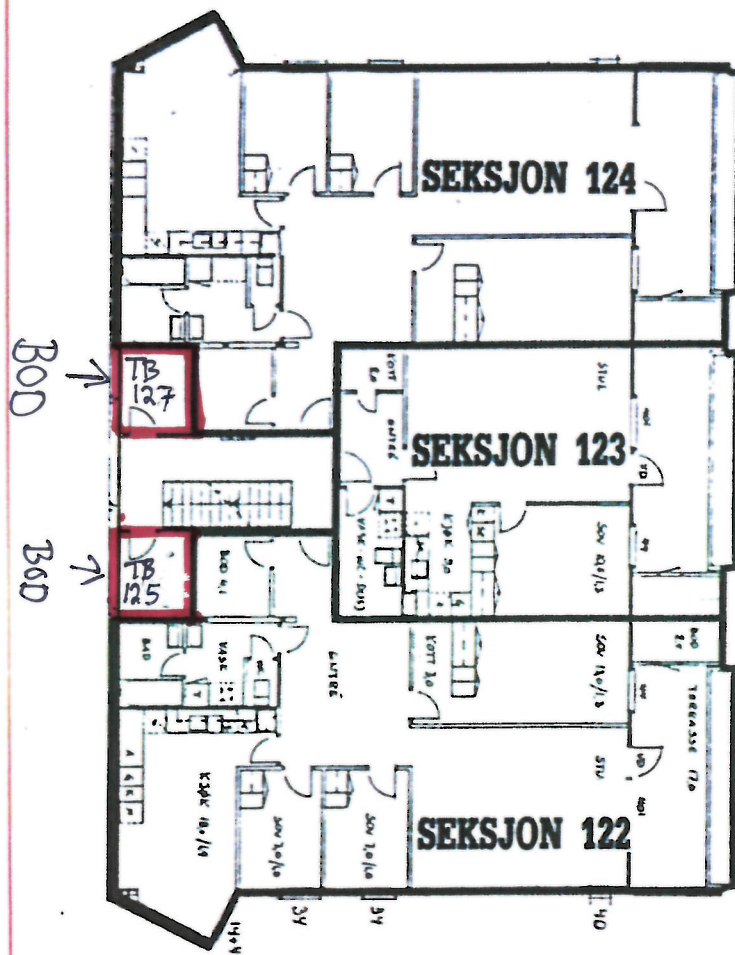

SAMEIET KRAGSKOGEN TERRASSE

GÅRDSNUMMER 27 BRUKSNUMMER 2239 OSLO

ADRESSE OLAV AUKRUSTS VEI 12

ETASJE NR. 1 U

SEKSJON NR. 122 - 124.