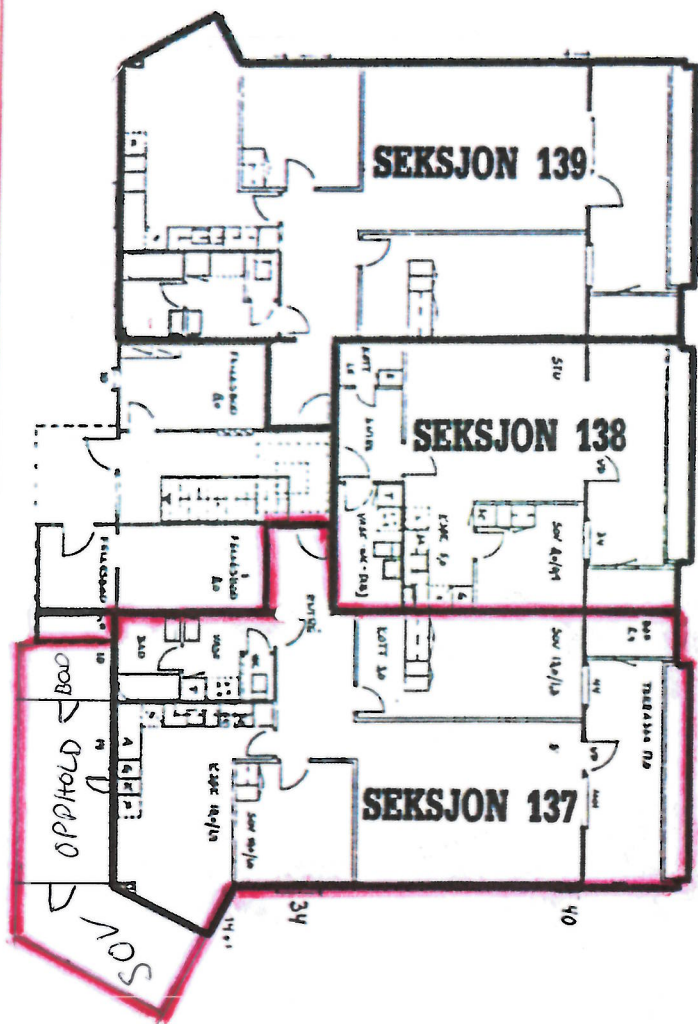

ADRESSE OLAV AUKRUSTS VEI 14

ETASJE NR. 2 U | SEKSJON NR. 131 - 133

SAMEIET KRAGSKOGEN TERRASSE
 GÅRDSNUMMER 27 BRUKSNUMMER 2239 OSLO

ADRESSE OLAV AUKRUSTS VEI 14

ETASJE NR. 1 U

SEKSJON NR. 134 - 136.

SAMEIET KRAGSKOGEN TERRASSE
GÅRDSNUMMER 27 BRUKSNUMMER 2239 OSLO
ADRESSE OLAV AUKRUSTS VEI 14
ETASJE NR. 1 SEKSJON NR. 137 - 139