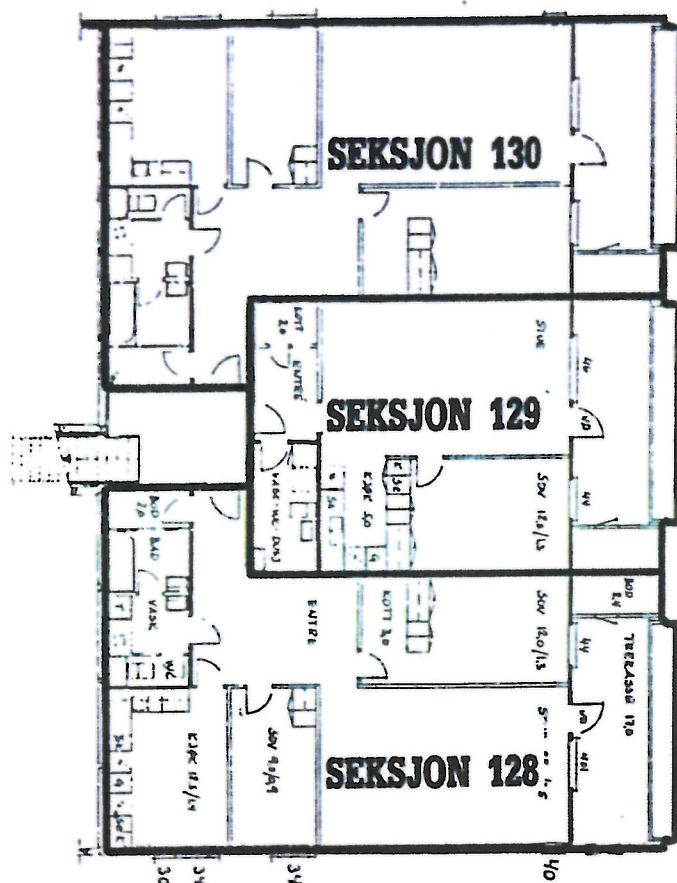

SAMEIET KRAGSKOGEN TERRASSE
GÅRDSNUMMER 27 BRUKSNUMMER 2239 OSLO

ADRESSE OLAV AUKRUSTS VEI 14

ETASJE NR. 3 U

SEKSJON NR. 128 - 130