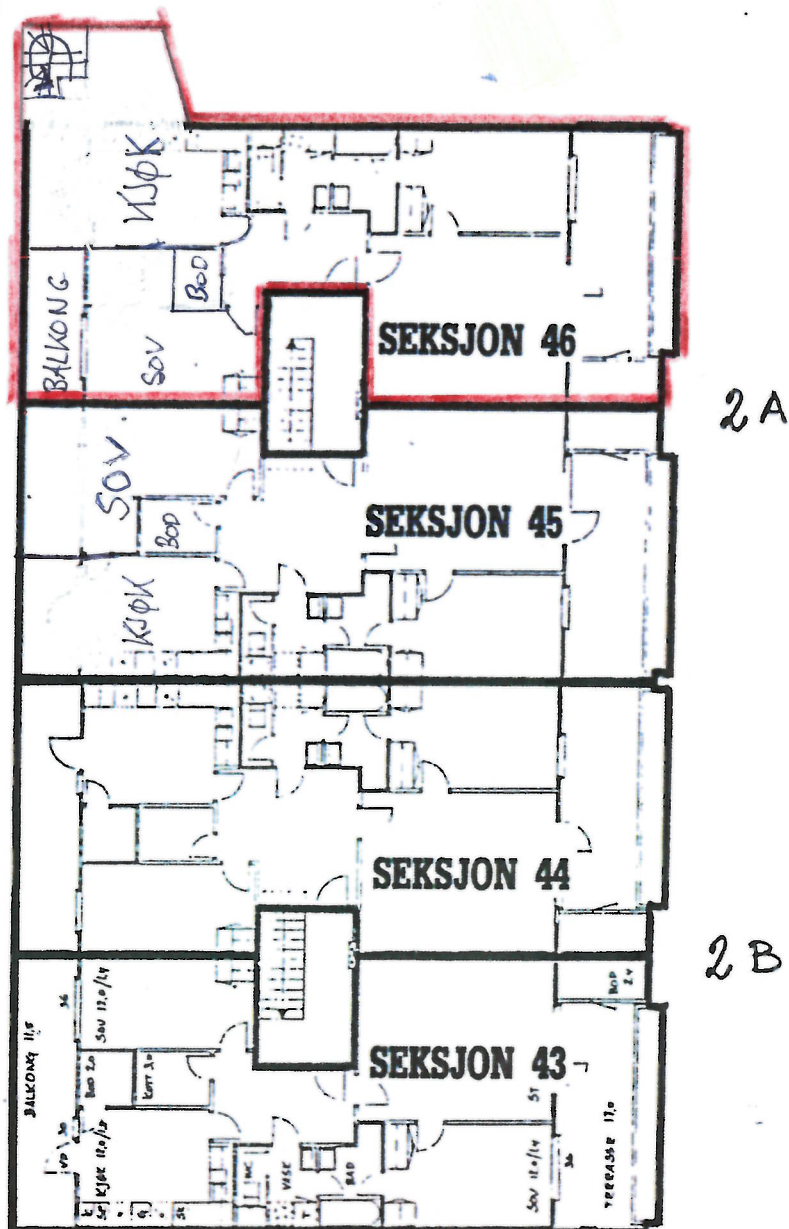

SAMEIET KRAGSKOGEN TERRASSE

GÅRDSNUMMER 27 BRUKSNUMMER 2239 OSLO

ADRESSE OLAV AUKRUSTS VEI 2A OG 2B

ETASJE NR. 4

SEKSJON NR. 43-46