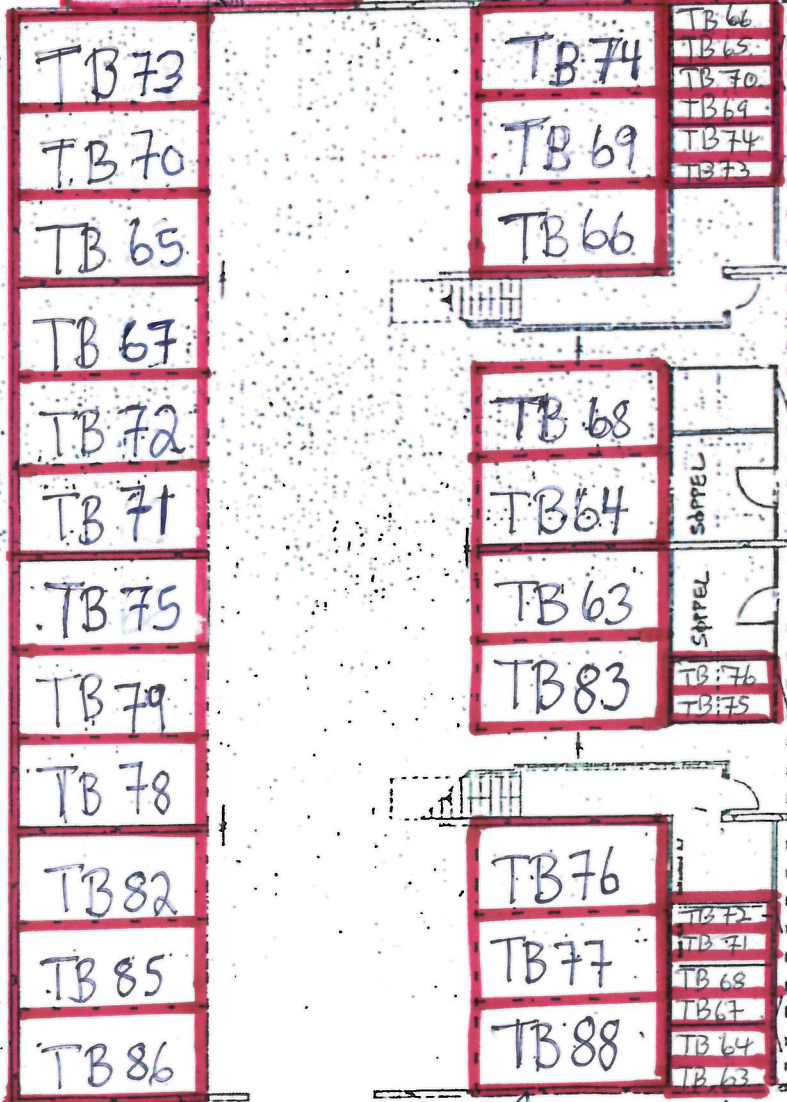

SAMEIET KRAGSKOGEN TERRASSE

GÅRDSNUMMER 27 BRUKSNUMMER 2239 OSLO

ADRESSE OLAV AUKRUSTS VEI 4C OG 4D

ETASJE NR. 4

SEKSJON NR. 59 - 62

SEKSJON
66
KJELLER

4A

4B

↑
GARASJE-
PLASS

↑
GARASJE-
PLASS

↑
BOD

SAMEIET KRAGSKOGEN TERRASSE
GÅRDSNUMMER 27 BRUKSNUMMER 2239 OSLO

ADRESSE OLAV AUKRUSTS VEI 4 A OG 4 B

ETASJE NR. GARASJE | SEKSJON NR. _____

4A

4B