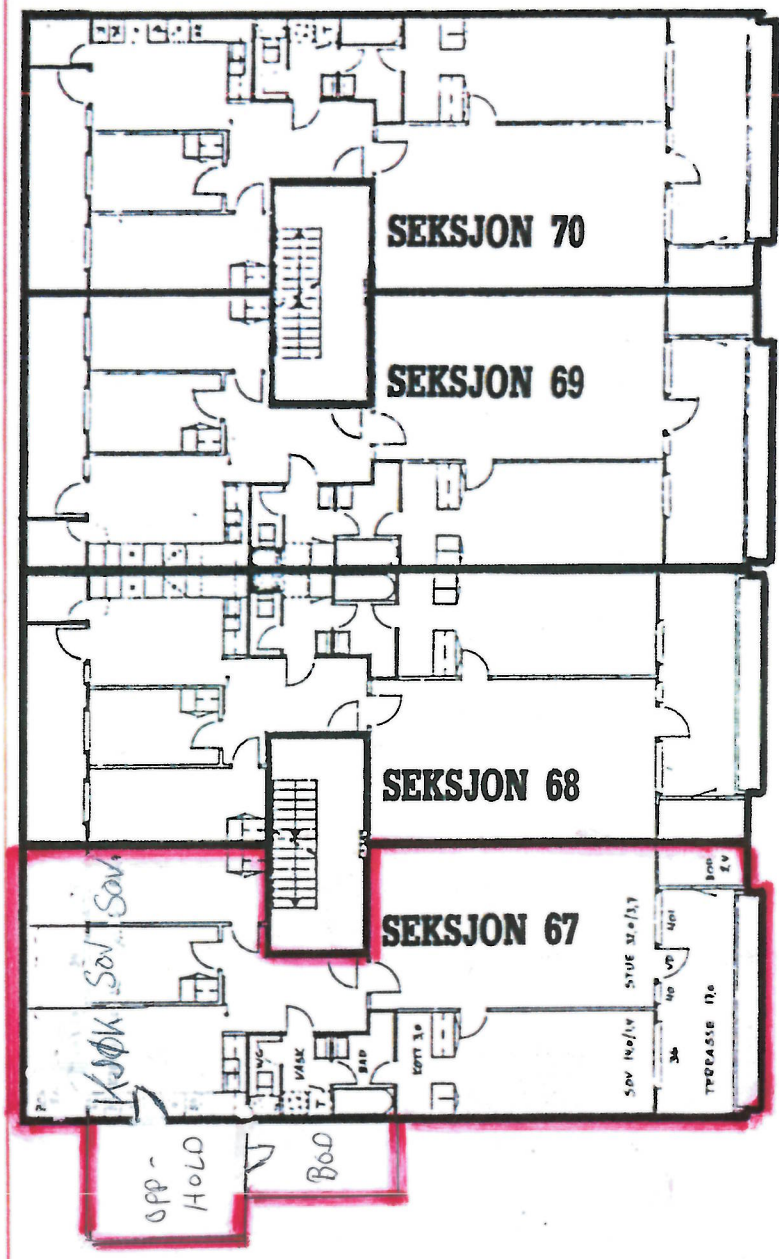

4 A

4 B

SAMEIET KRAGSKOGEN TERRASSE
GÅRDSNUMMER 27 BRUKSNUMMER 2239 OSLO

ADRESSE OLAV AUKRUSTS VEI 4 A OG 4 B

ETASJE NR. 2

SEKSJON NR. 67 - 70