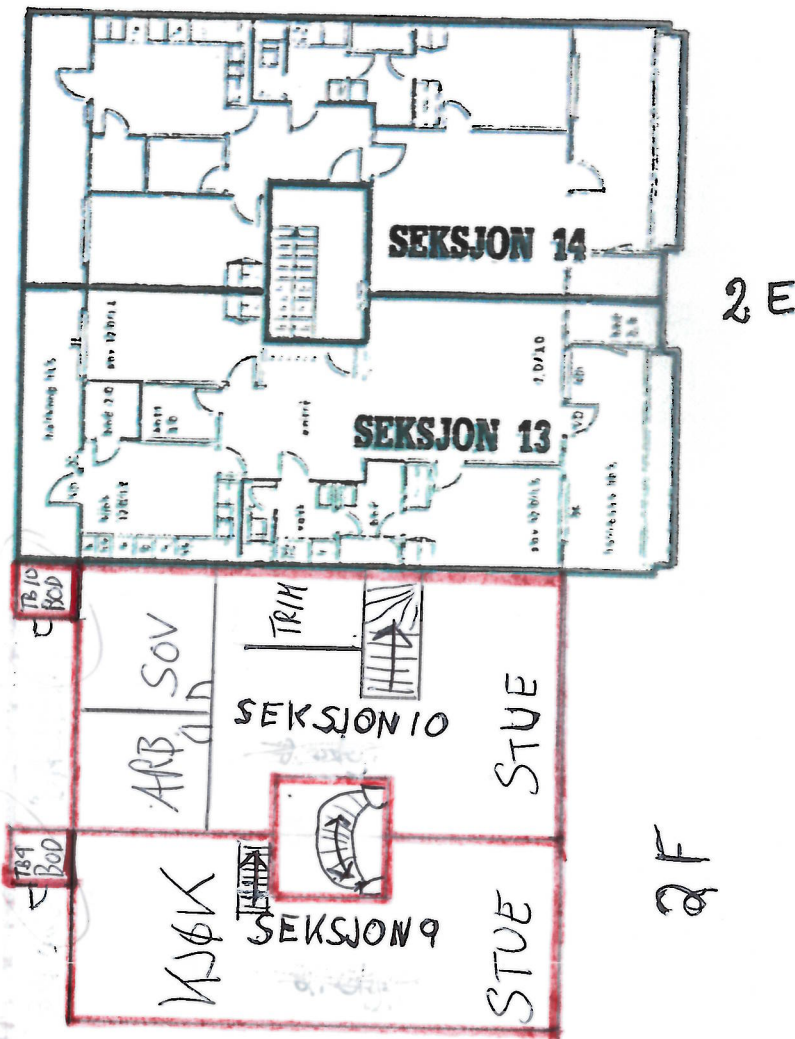

SAMEIET KRAGSKOGEN TERRASSE

GÅRDSNUMMER 27 BRUKSNUMMER 2239 OSLO

ADRESSE OLAV AUKRUSTS VEI 2 E

ETASJE NR. 4

SEKSJON NR. 13-14 OG
SEKSJON 9 2.etg og SEKSJON 10 2.etg.