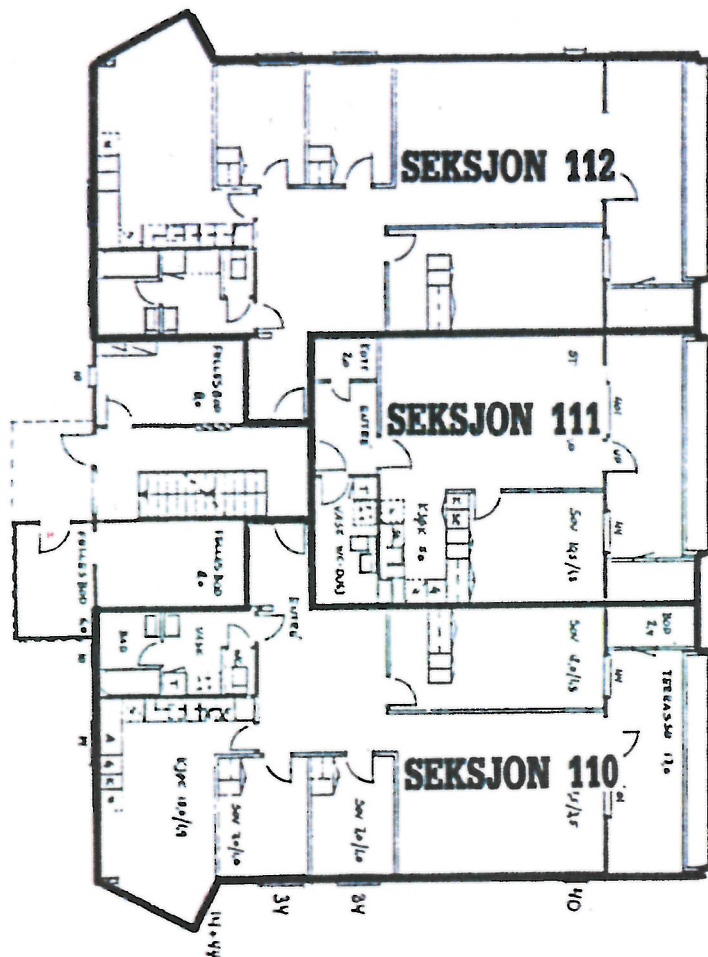

ETASJE NR. 2 U

SEKSJON NR. 104 - 106.

SAMEIET KRAGSKOGEN TERRASSE

GÅRDSNUMMER 27 BRUKSNUMMER 2239 OSLO

ADRESSE OLAV AUKRUSTS VEI 10

ETASJE NR. 1 U

SEKSJON NR. 107 - 109.

SAMEIET KRAGSKOGEN TERRASSE
 GÅRDSNUMMER 27 BRUKSNUMMER 2239 OSLO