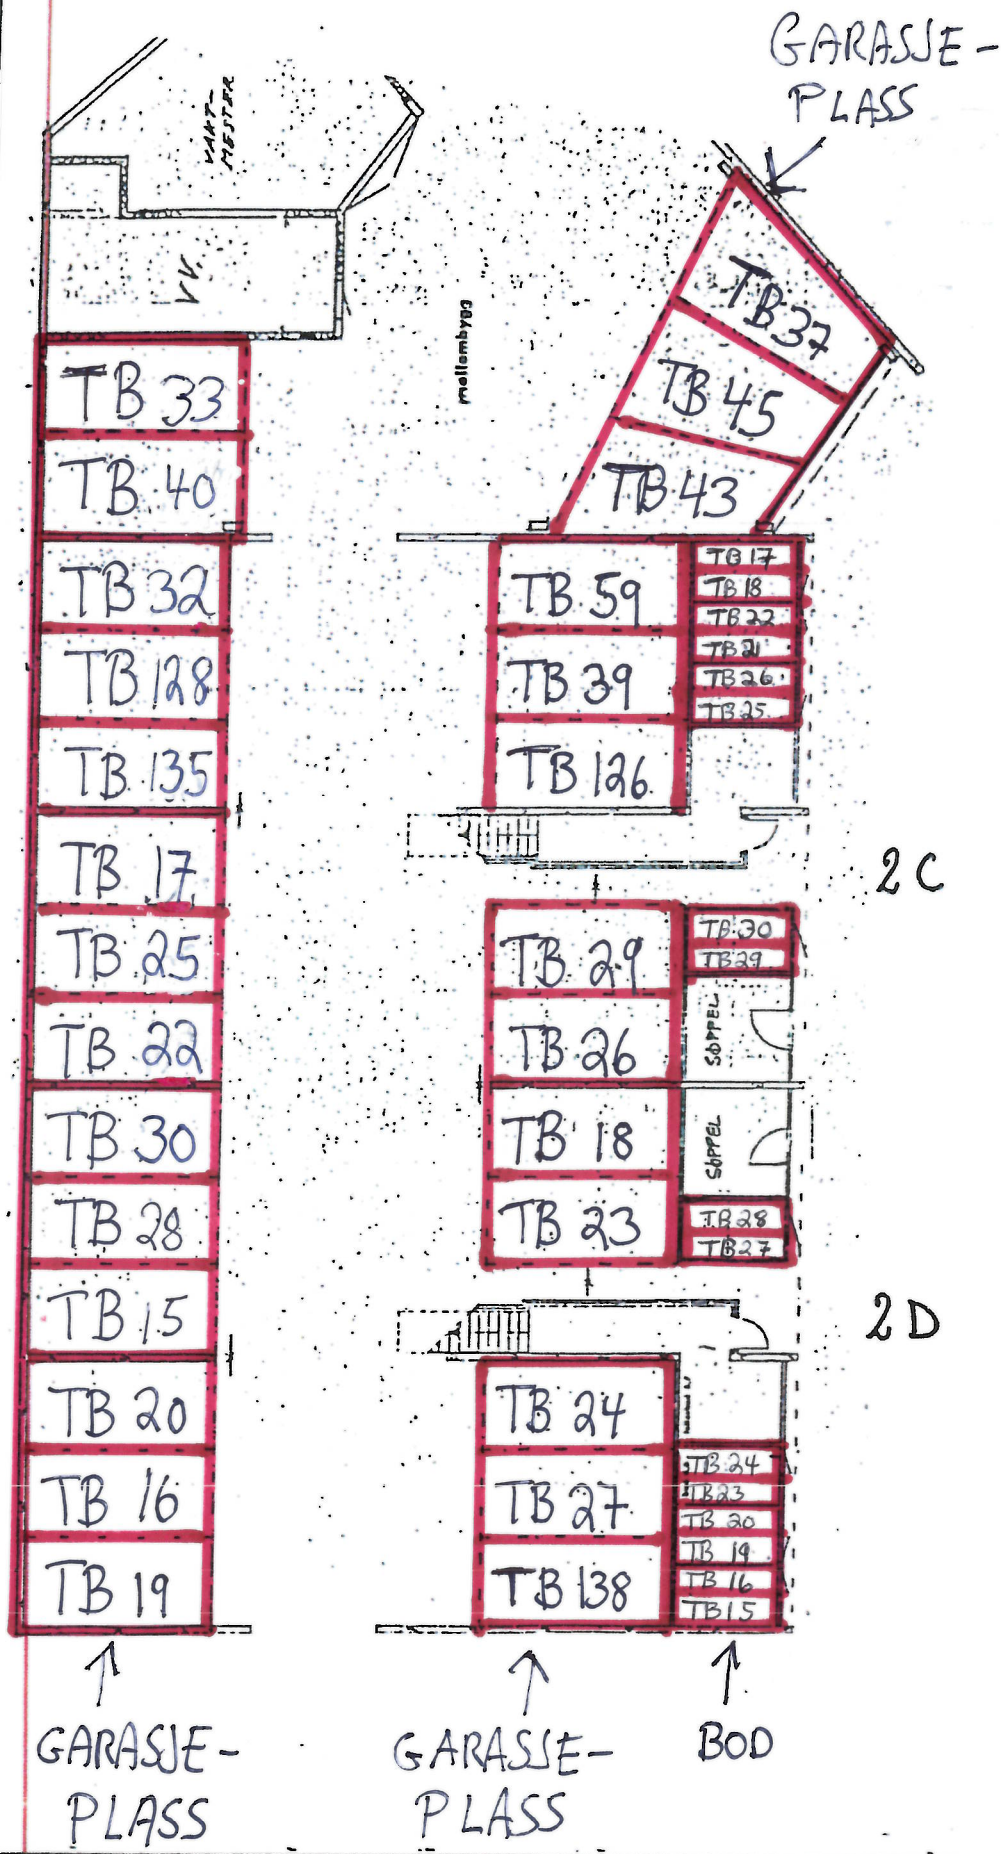

GÅRDSNUMMER 27 BRUKSNUMMER 2239 OSLO

ADRESSE OLAV AUKRUSTS VEI 2E OG 2F

ETASJE NR. 3

SEKSJON NR. 9 - 12

SAMEIET KRAGSKOGEN TERRASSE

GÅRDSNUMMER 27 BRUKSNUMMER 2239 OSLO

ADRESSE OLAV AUKRUSTS VEI 2 E

ETASJE NR. 4

SEKSJON NR. 13-14 OG
SEKSJON 9 2.etg og SEKSJON 10 2.etg.

SAMEIET KRAGSKOGEN TERRASSE

GÅRDSNUMMER 27 BRUKSNUMMER 2239 OSLO

ADRESSE OLAV AUKRUSTS VEI 2 C OG 2 D

ETASJE NR. GARASJE | SEKSJON NR. _____

2C

2D

SAMEIET KRAGSKOGEN TERRASSE