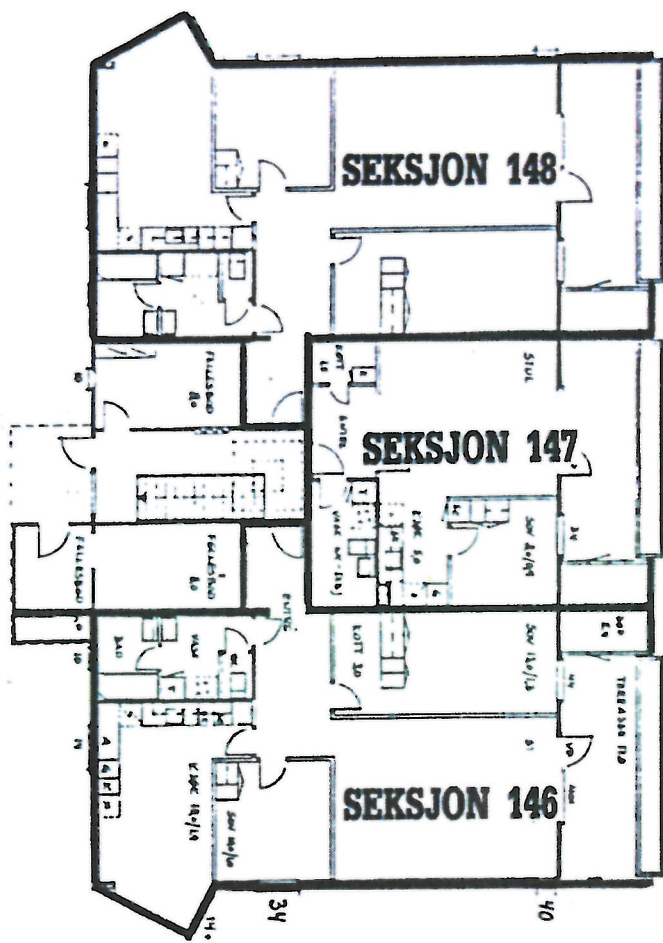

SAMEIET KRAGSKOGEN TERRASSE
GÅRDSNUMMER 27 BRUKSNUMMER 2239 OSLO

ADRESSE OLAV AUKRUSTS VEI 16

ETASJE NR. 1

SEKSJON NR. 146 - 148