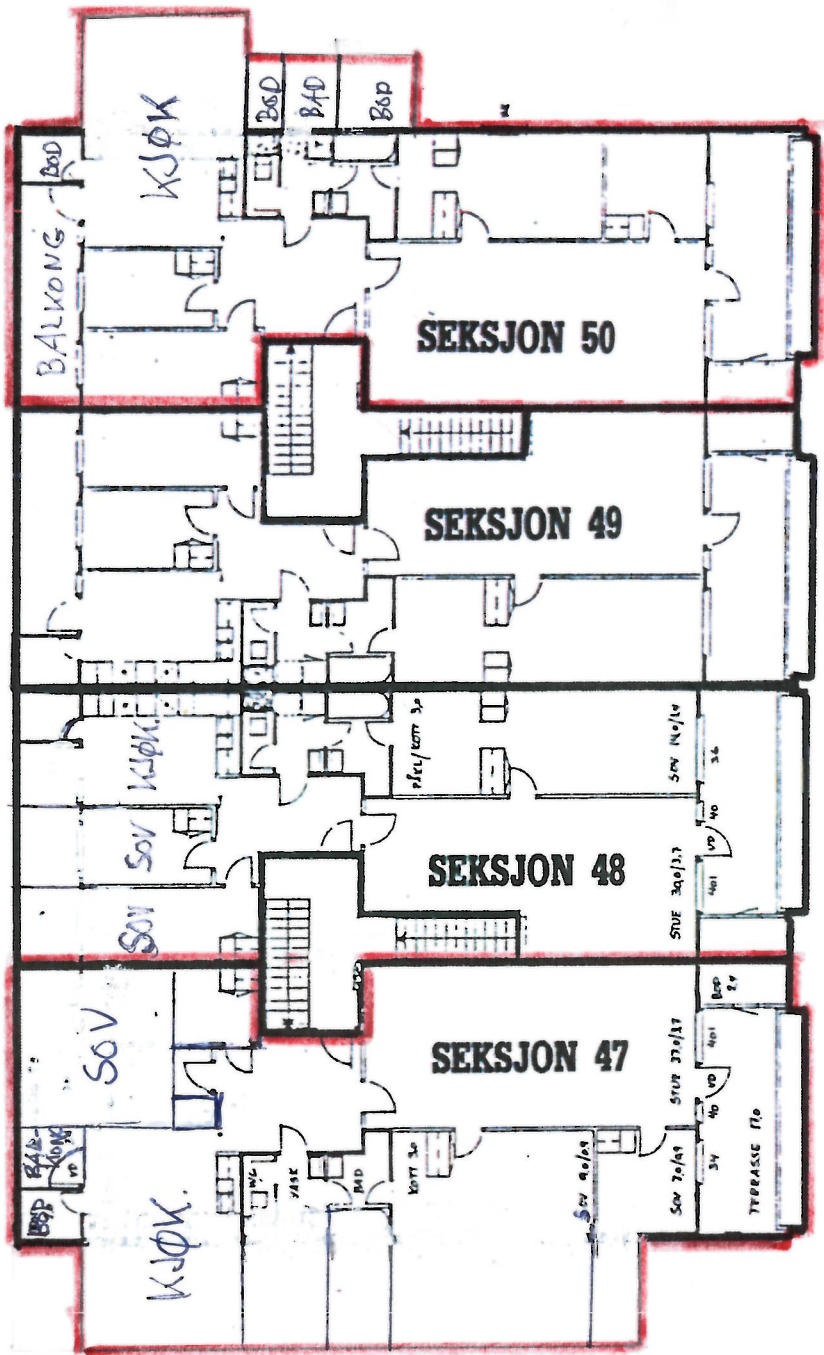

4C

4D

SAMEIET KRAGSKOGEN TERRASSE
GÅRDSNUMMER 27 BRUKSNUMMER 2239 OSLO

ADRESSE OLAV AUKRUSTS VEI 4C OG 4D

ETASJE NR. 1 | SEKSJON NR. 47 - 50