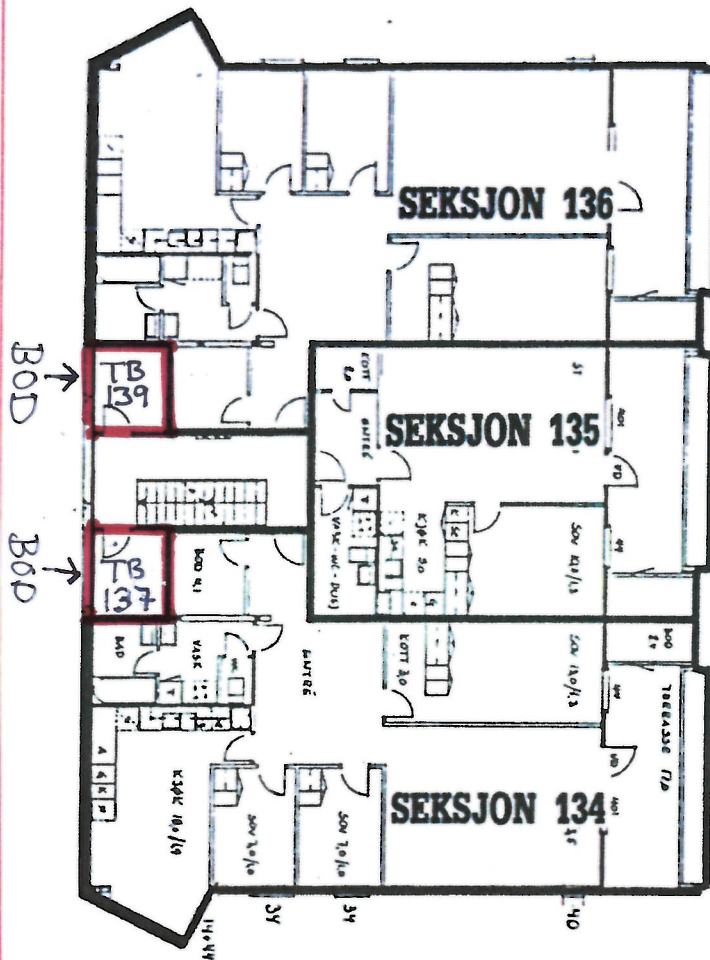

SAMEIET KRAGSKOGEN TERRASSE
GÅRDSNUMMER 27 BRUKSNUMMER 2239 OSLO

ADRESSE OLAV AUKRUSTS VEI 14

ETASJE NR. 1 U

SEKSJON NR. 134 - 136.