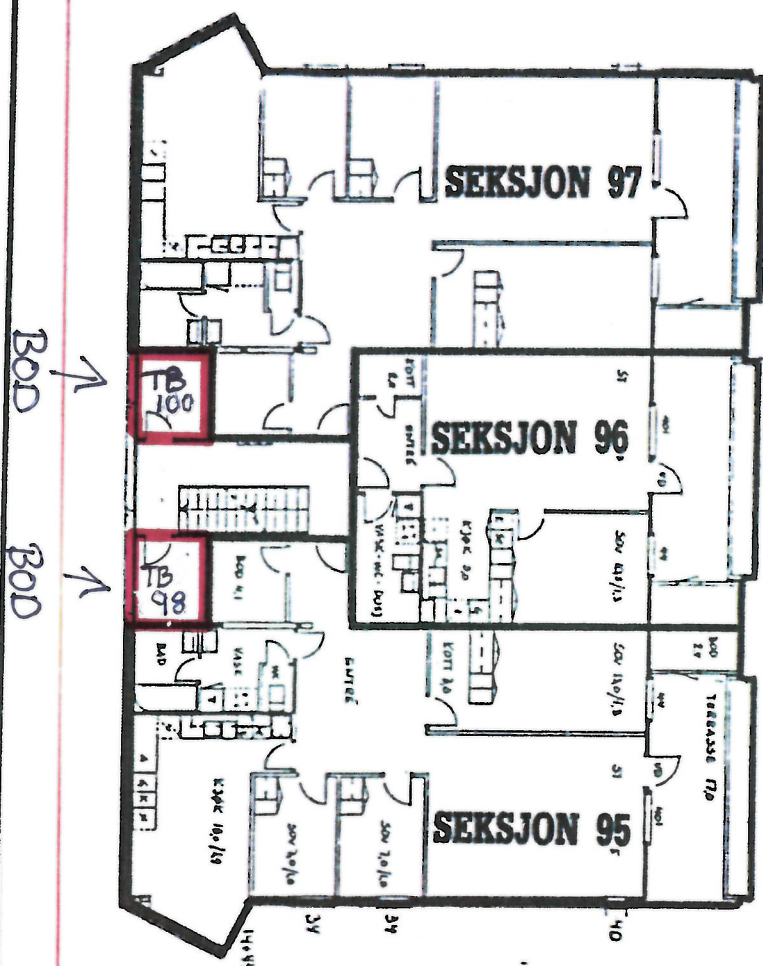

SAMEIET KRAGSKOGEN TERRASSE

GÅRDSNUMMER 27 BRUKSNUMMER 2239 OSLO

ADRESSE OLAV AUKRUSTS VEI 8

ETASJE NR. 1 U

SEKSJON NR. 95 - 97