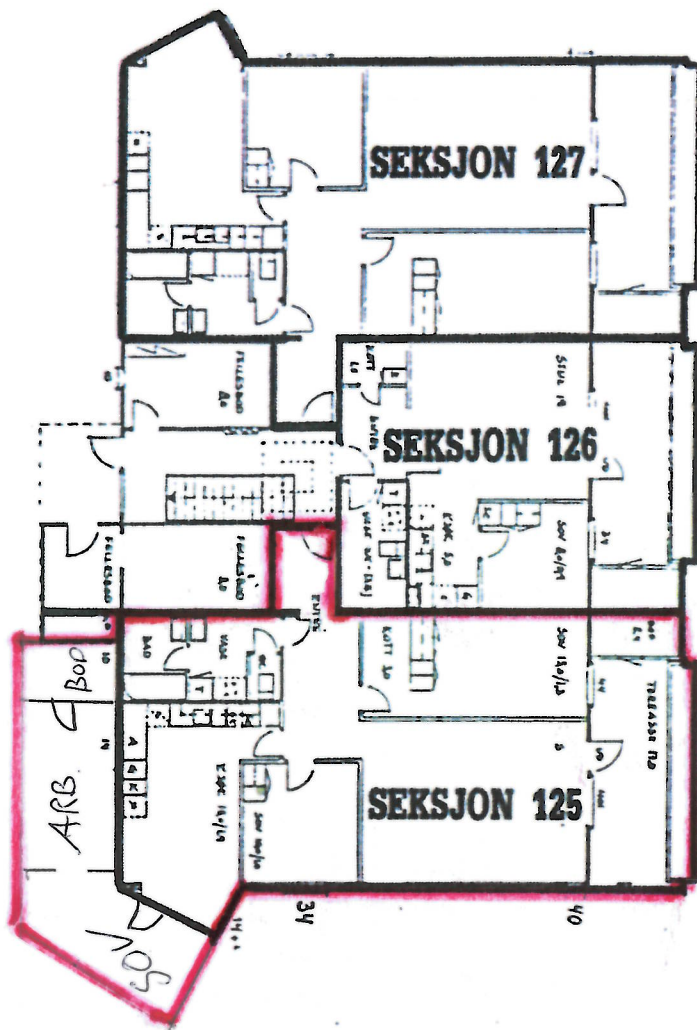

ETASJE NR. 2 U

SEKSJON NR. 119 - 121

SAMEIET KRAGSKOGEN TERRASSE

GÅRDSNUMMER 27 BRUKSNUMMER 2239 OSLO

ADRESSE OLAV AUKRUSTS VEI 12

ETASJE NR. 1 U

SEKSJON NR. 122 - 124.

SAMEIET KRAGSKOGEN TERRASSE
GÅRDSNUMMER 27 BRUKSNUMMER 2239 OSLO