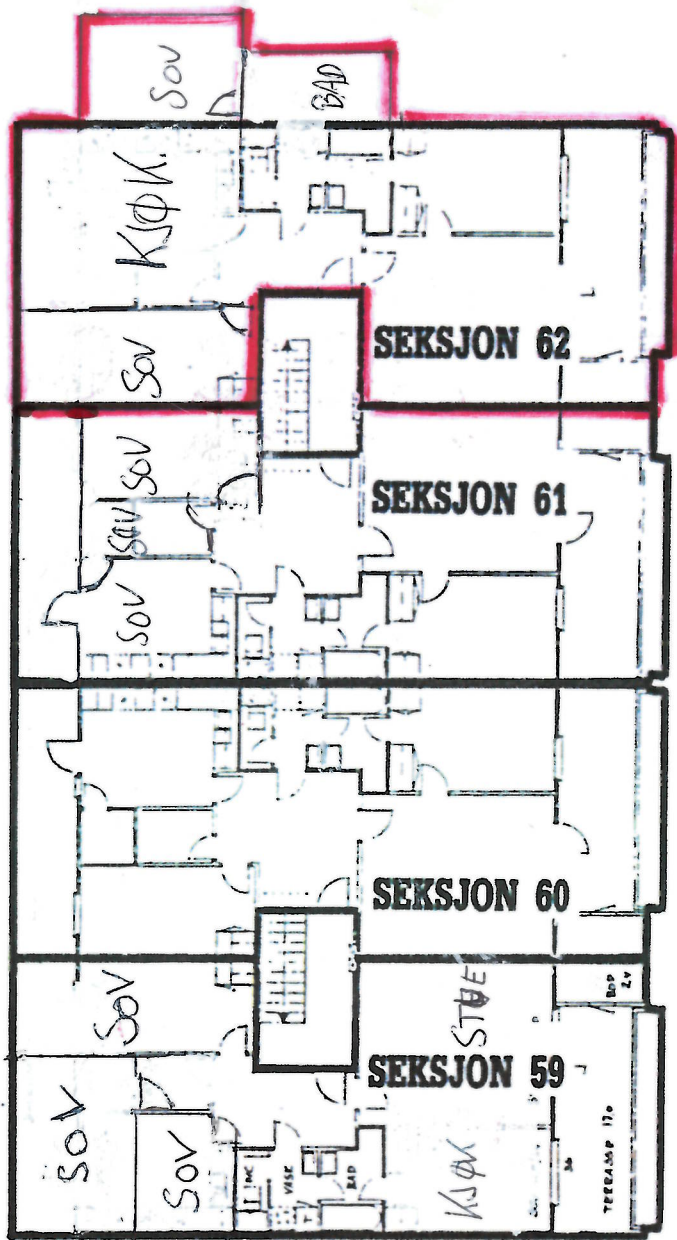

4D

SAMEIET KRAGSKOGEN TERRASSE

GÅRDSNUMMER 27 BRUKSNUMMER 2239 OSLO

ADRESSE OLAV AUKRUSTS VEI 4C OG 4D

ETASJE NR. 3

SEKSJON NR. 55 - 58

4C

4D