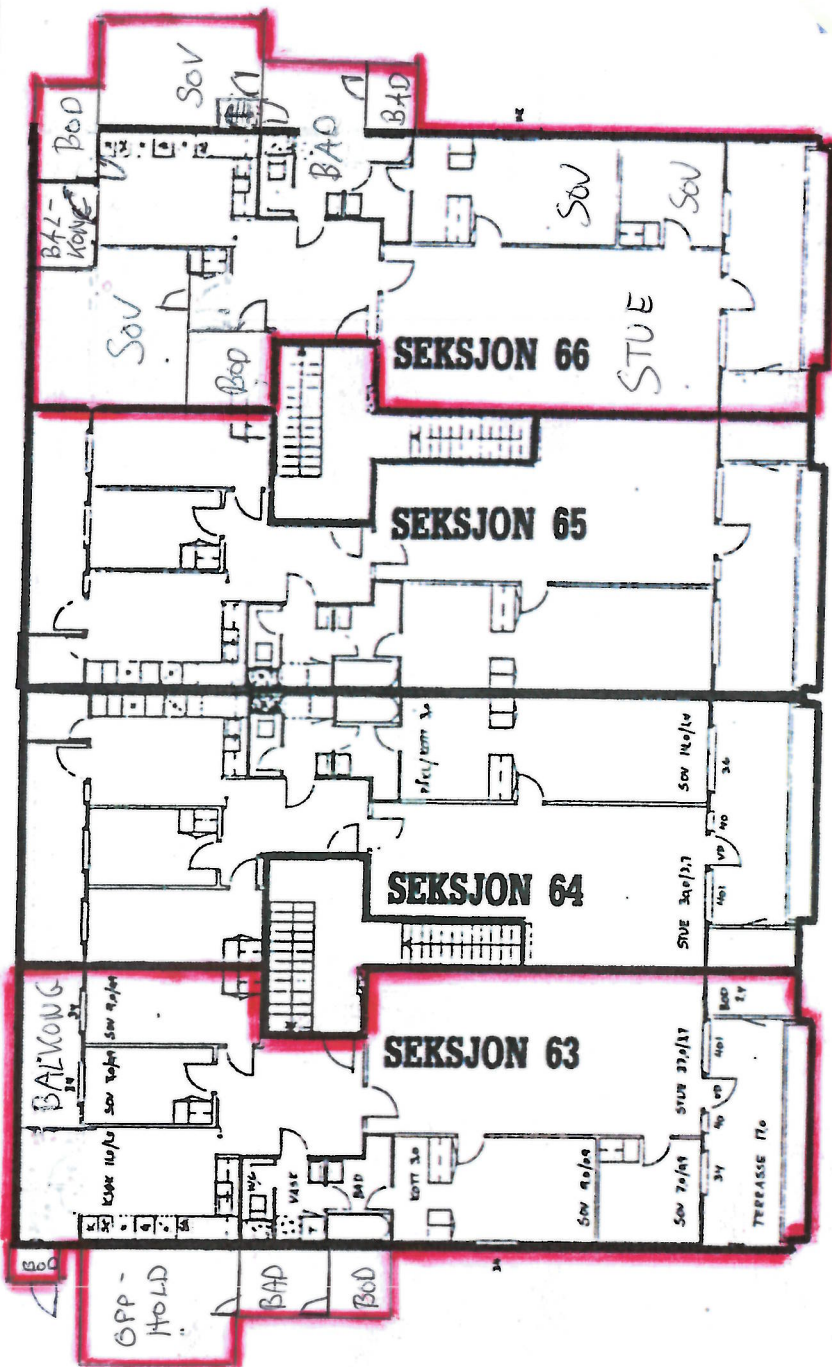

↑
GARASJE-
PLASS

↑
GARASJE-
PLASS

↑
BOD

SAMEIET KRAGSKOGEN TERRASSE
GÅRDSNUMMER 27 BRUKSNUMMER 2239 OSLO

ADRESSE OLAV AUKRUSTS VEI 4 A OG 4 B

ETASJE NR. GARASJE | SEKSJON NR. _____

4A

4B