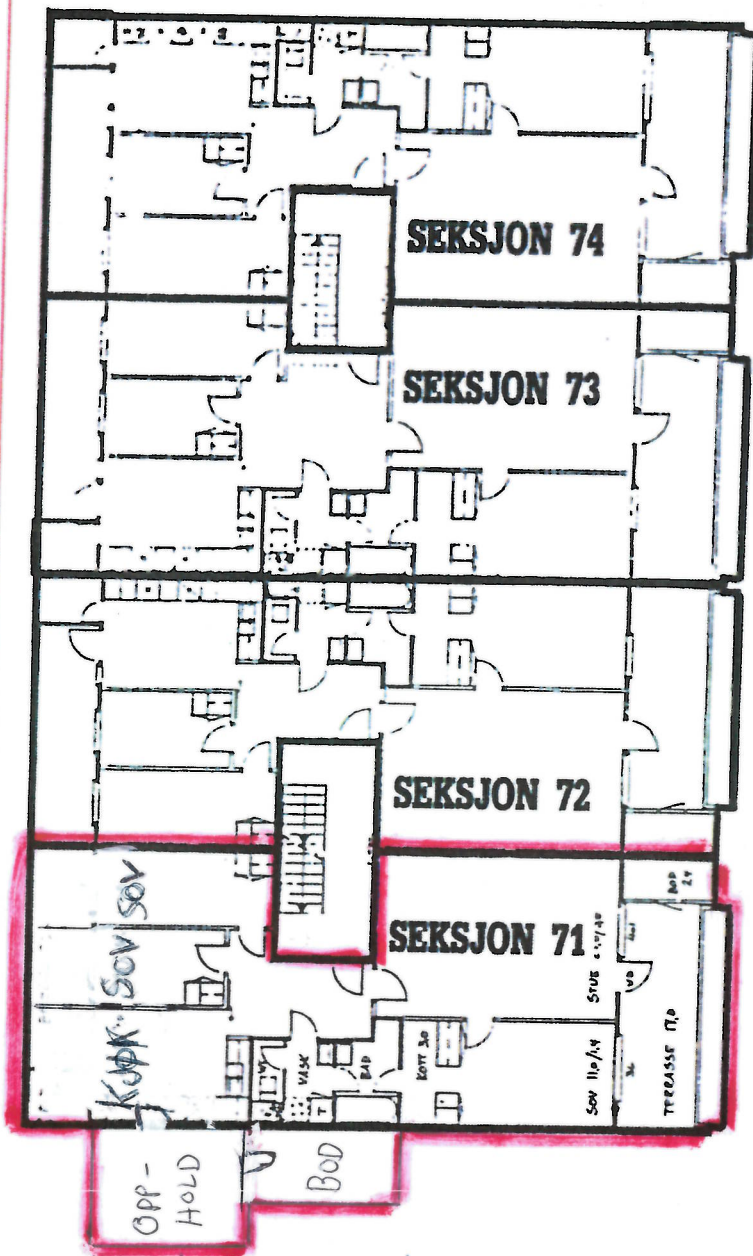

4 A

4 B

SAMEIET KRAGSKOGEN TERRASSE

GÅRDSNUMMER 27 BRUKSNUMMER 2239 OSLO

ADRESSE OLAV AUKRUSTS VEI 4 A OG 4 B

ETASJE NR. 3

SEKSJON NR. 71 - 74