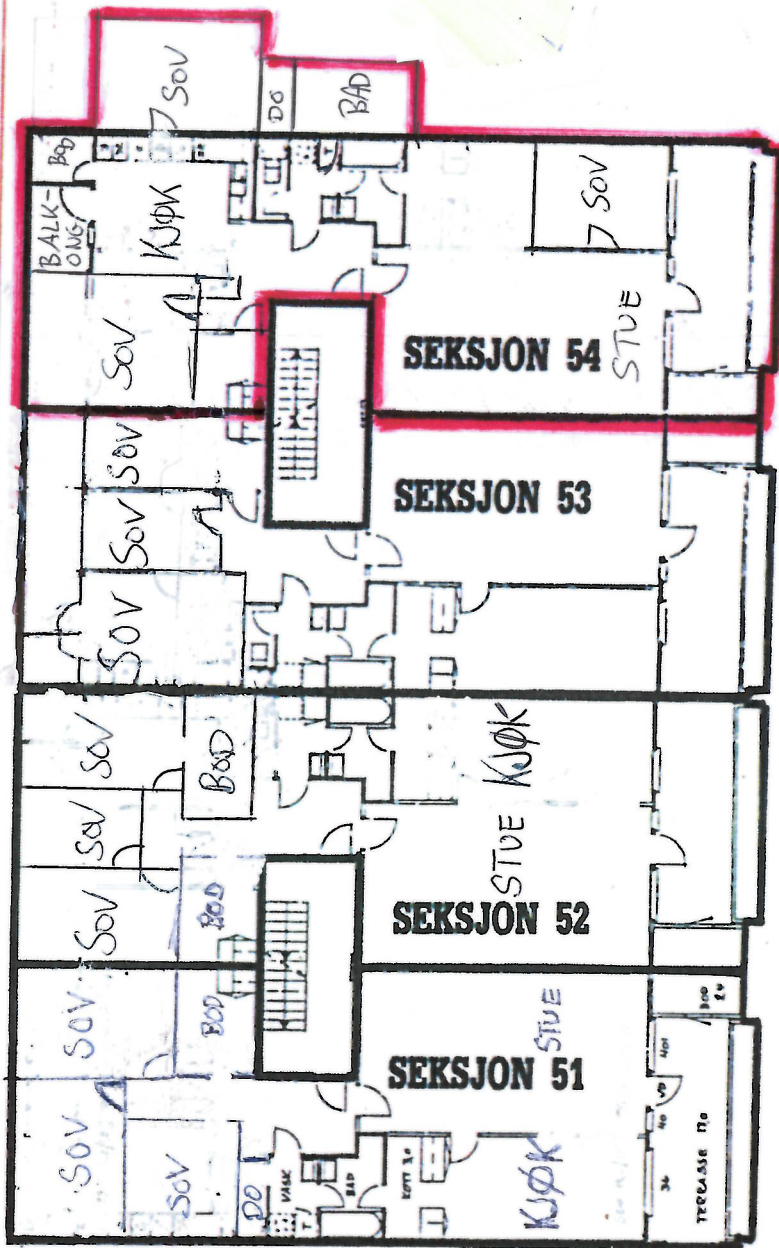

4C

4D

SAMEIET KRAGSKOGEN TERRASSE

GÅRDSNUMMER 27 BRUKSNUMMER 2239 OSLO

ADRESSE OLAV AUKRUSTS VEI 4C OG 4D

ETASJE NR. 2 | SEKSJON NR. 51 - 54.