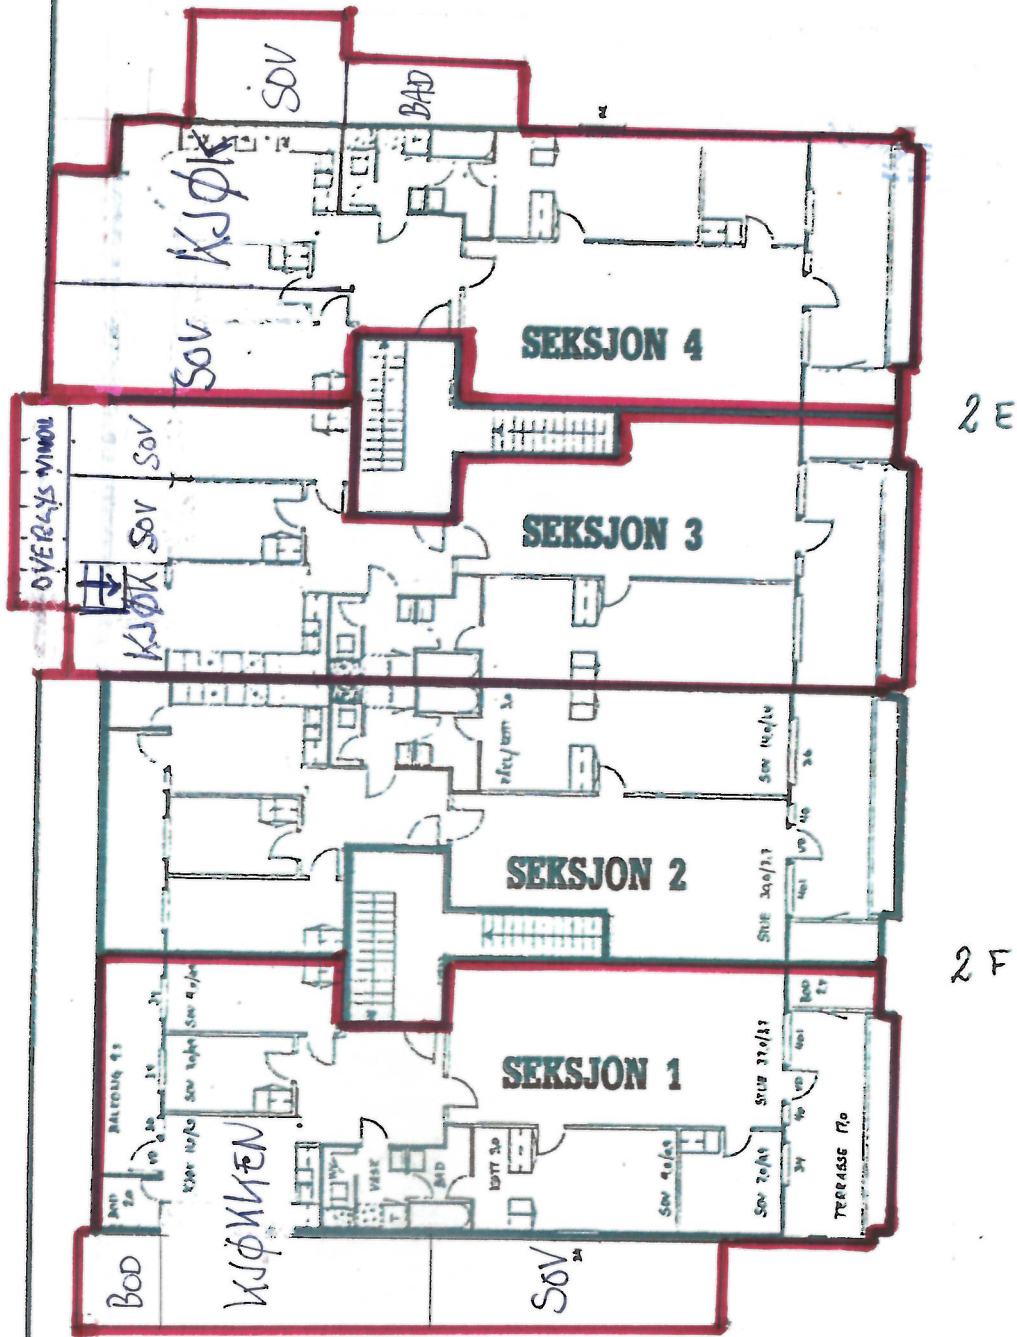

FELTET ADRESSERES TIL OLAV AUKRUSTS VEI
EILIGHETSOVERSIKTEN ER SETT FRA TERRASSESIDEN

Røde streker
viser rekerjoneering i 2020
av hoveddelen og tilleggsdelen

SAMEIET KRAGSKOGEN TERRASSE

GÅRDSNUMMER 27 BRUKSNUMMER 2239 OSLO

ADRESSE OLAV AUKRUSTS VEI 2E OG 2F

ETASJE NR. GARASJE | SEKSIJON NR. _____

SAMEIET KRAGSKOGEN TERRASSE
 GÅRDSNUMMER 27 BRUKSNUMMER 2239 OSLO
 ADRESSE OLAV AUKRUSTS VEI 2 E OG 2 F
 ETASJE NR. 1 | SEKSJON NR. 1 - 4