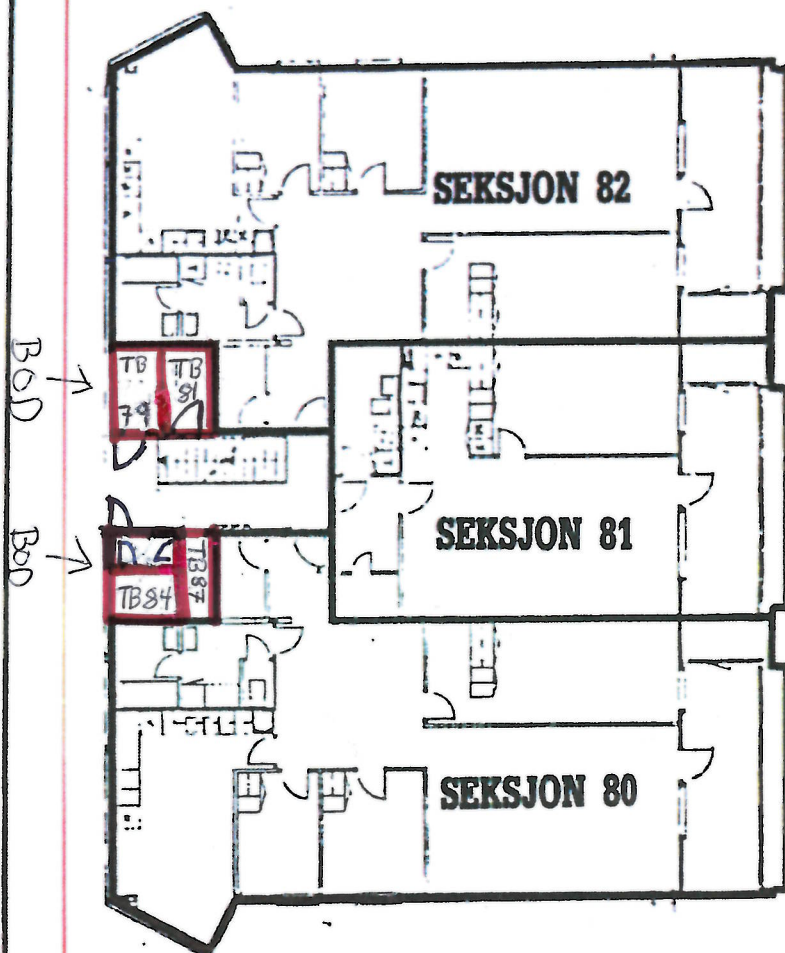

SAMEIET KRAGSKOGEN TERRASSE
GÅRDSNUMMER 27 BRUKSNUMMER 2239 OSLO

ADRESSE OLAV AUKRUSTS VEI 6

ETASJE NR. 1 U

SEKSJON NR. 80 - 82