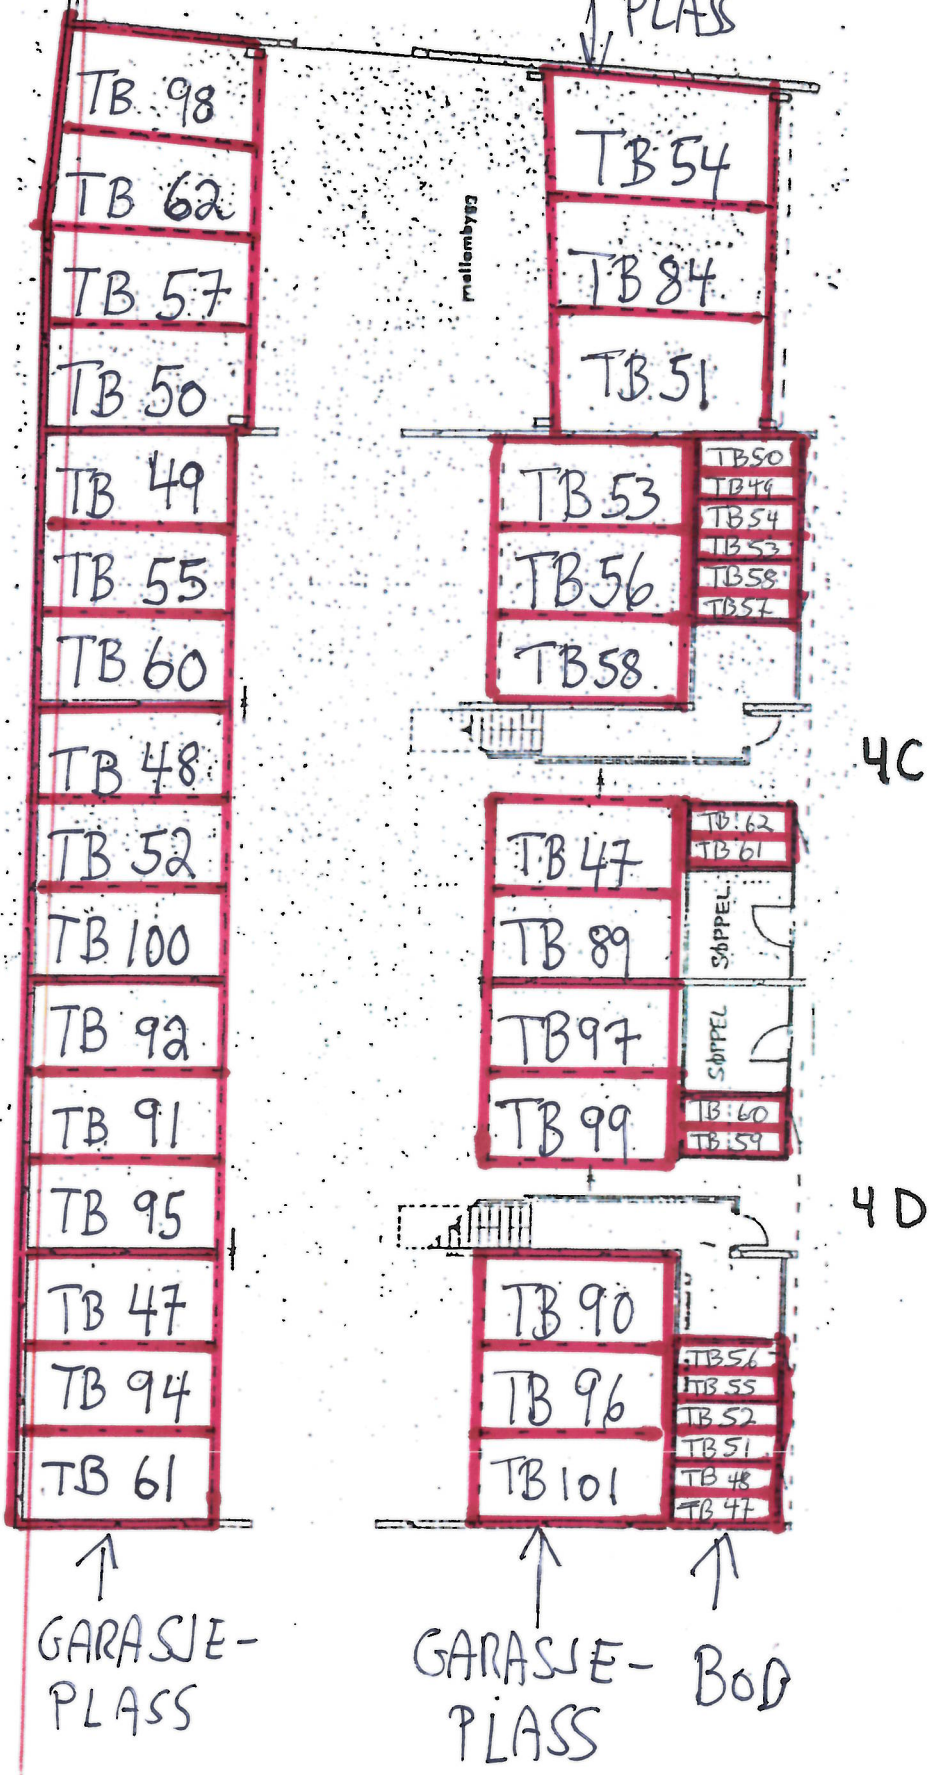

ETASJE NR. 3 | SEKSJON NR. 39 - 42

SAMEIET KRAGSKOGEN TERRASSE

GÅRDSNUMMER 27 BRUKSNUMMER 2239 OSLO

ADRESSE OLAV AUKRUSTS VEI 2A OG 2B

ETASJE NR. 4

SEKSJON NR. 43-46

GARASJE-
PLASS

SAMEIET KRAGSKOGEN TERRASSE